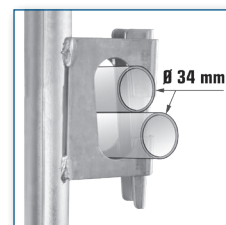

Potelets d'angle à bloqueurs

Classe A, conforme aux exigences de la norme EN13374

Potelets d'angle à bloqueurs

- Hauteur poteau : 1,10 m
- Zingué

- **Manchon \varnothing 25 mm**
- Poids : 5,8 kg
- Réf. : **608875ZMH**
- Gencod : **3700018198726**

- **Manchon \varnothing 40 mm**
- Poids : 5,8 kg
- Réf. **608885ZMH**
- Gencod : **3700018198719**

EN13374
Classe A

Pour tube \varnothing 34 mm

Réservation plastique \varnothing 40 mm pour Potelets

- Pour potelets à réservation \varnothing 40 mm à planches et à bloqueurs
- Colisé par sac de 200 pièces
- Poids : 6 kg
- Réf. **MHBPCMH0640**

Tubes galvanisés \varnothing 34 mm pour bloqueur

- Epaisseur : 2,5 mm
- Longueur : 3 m
- Poids : 5 kg

Tube avec bouchons plastiques

Réf : **610010GMH**

Gencod : **3700018198740**

Tube avec extrémités peintes en rouge