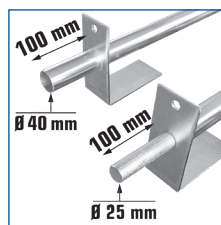

Potelets d'angle à bloqueurs

Classe A, conforme aux exigences de la norme EN13374

Potelets d'angle à bloqueurs

- Hauteur poteau : 1,10 m
- Zingué

- **Manchon \varnothing 25 mm**
- Poids : 5,8 kg
- Réf. : **608875ZMH**
- Gencod : **3700018198726**

- **Manchon \varnothing 40 mm**
- Poids : 5,8 kg
- Réf. **608885ZMH**
- Gencod : **3700018198719**

EN13374
Classe A

Pour tube \varnothing 34 mm

Réservation plastique \varnothing 40 mm pour Potelets

- Pour potelets à réservation \varnothing 40 mm à planches et à bloqueurs
- Colisé par sac de 200 pièces
- Poids : 6 kg
- Réf. **MHBPCMH0640**

Tubes galvanisés \varnothing 34 mm pour bloqueur

- Epaisseur : 2,5 mm
- Longueur : 3 m
- Poids : 5 kg

Tube avec bouchons plastiques

Réf : **610010GMH**

Gencod : **3700018198740**

Tube avec extrémités peintes en rouge