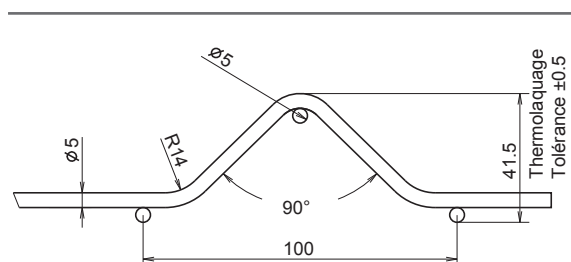

Traitement de surface

Panneau acier galvanisé : charge zinc de 80g/m².
Plastification haute adhérence par poudrage électrostatique.
Épaisseur mini 100 µm.

Coloris

Descriptif technique

| | |
|------------------|---------------------------------------|
| HAUTEUR | De 430 à 3030 mm |
| LARGEUR | 2505 mm (sauf hauteur 3030 : 2450 mm) |
| MAILLE | 200/55 mm |
| NBRE DE MAILLE | 45 |
| Ø FIL | 5/5 mm |
| PICOTS DÉFENSIFS | Oui (30 mm) |
| MATIÈRE | Acier galvanisé |

Maille

Diamètre fil

| Hauteur panneau (mm) | Nombre plis | Hauteur poteau à sceller (mm) | Hauteur poteau sur platine (mm) |
|----------------------|-------------|-------------------------------|---------------------------------|
| 430 | 2 | 900 | 700 |
| 630 | 2 | 900 | 700 |
| 830 | 2 | 1300 | 900 |
| 1030 | 2 | 1500 | 1100 |
| 1230 | 2 | 1700 | 1300 |
| 1530 | 3 | 2000 | 1600 |
| 1730 | 3 | 2200 | 1800 |
| 1930 | 3 | 2500 | 2000 |
| 2030 | 4 | 2500 | 2100 |
| 2230 | 4 | 2700 | 2300 |
| 2430 | 4 | 3000 | 2500 |
| 3030 | 4 | 3500 | 3000 |

Plan du profil panneau

Plis

Références produit

Vert – RAL 6005

| Hauteur panneau (mm) | Largeur panneau (mm) | Code article | Gencode |
|----------------------|----------------------|--------------|---------------|
| 430 | 2505 | 40604331 | - |
| 630 | 2505 | 40606331 | 3701101000001 |
| 830 | 2505 | 40608331 | 3701101000049 |
| 1030 | 2505 | 40610331 | 3701101000087 |
| 1230 | 2505 | 40612331 | 3701101000124 |
| 1530 | 2505 | 40615331 | 3701101000209 |
| 1730 | 2505 | 40617331 | 3701101000247 |
| 1930 | 2505 | 40619331 | 3701101000285 |
| 2030 | 2505 | 40620331 | 3701101000322 |
| 2230 | 2505 | 40622331 | 3701101000360 |
| 2430 | 2505 | 40624331 | 3701101000407 |
| 3030 | 2450 | 40630331 | 3701101000445 |