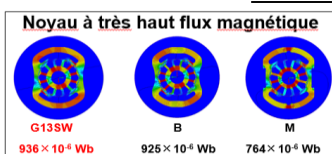

La meilleure meuleuse 1 main de la catégorie 1000~1200W !

☺ 5 à 10% plus rapide et performante que ses consoeurs