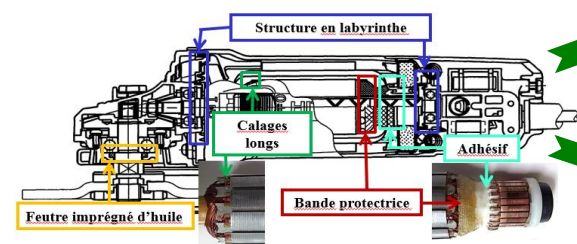

La meilleure meuleuse 1 main de la catégorie 1000~1200W !

☺ 5 à 10% plus rapide et performante que ses consoeurs