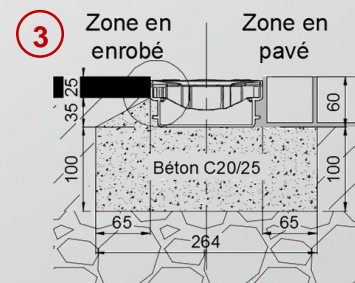

Connecto® | Grille PVC couleur gris clair

classe B125

Référence : GR77

■ FONCTION :

Permet l'évacuation des eaux de ruissellement. Elle peut être utilisée en domaine privé pour toutes les applications du bâtiment, de l'environnement de la maison, des parcs et jardins en classe **B125**. Cette grille respecte les exigences liées à l'accessibilité des personnes à mobilité réduite 

■ DESCRIPTION :

Cette grille classe B125 est injectée en PVC couleur gris clair traité anti-UV.

■ ACCESSOIRES :

Cette grille peut être positionnée sur les types de caniveau Nicoll :

- Caniveau Connecto Haut largeur 130 : CAN177
- Caniveau Connecto Bas largeur 130 : CAB773, CABS773 et CAB134

Pour fixer une grille sur le CAN177, le CAB773 ou le CABS773, il faut utiliser deux FIXCAN (vis auto taraudeuse).

■ CARACTERISTIQUES :

- Classe de résistance: B125
- Largeur: 128 mm
- Longueur: 500 mm
- Hauteur hors tout: 36 mm
- Type de grille: PVC
- Surface d'avalant: 471 cm²/ml
- Dimensions des fentes: 96 / 17 mm
- Poids: 0.8 kg

■ MISE EN OEUVRE :

- Voir schéma de pose avec le caniveau CAN177.
- Voir schéma de pose avec les caniveaux CAB773 et CAS773.
- Voir schéma de pose avec le caniveau CAB134.
- En cas d'utilisation sur un support autre que les caniveaux Connecto, veillez à laisser un espace entre grille pour permettre une libre dilatation.