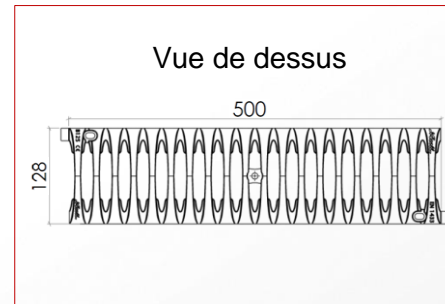

Connecto® | Grille PVC couleur gris clair

classe B125

Référence : GR77

■ FONCTION :

Permet l'évacuation des eaux de ruissellement. Elle peut être utilisée en domaine privé pour toutes les applications du bâtiment, de l'environnement de la maison, des parcs et jardins en classe **B125**. Cette grille respecte les exigences liées à l'accessibilité des personnes à mobilité réduite 

■ DESCRIPTION :

Cette grille classe B125 est injectée en PVC couleur gris clair traité anti-UV.

■ ACCESSOIRES :

Cette grille peut être positionnée sur les types de caniveau Nicoll :

- Caniveau Connecto Haut largeur 130 : CAN177
- Caniveau Connecto Bas largeur 130 : CAB773, CABS773 et CAB134

Pour fixer une grille sur le CAN177, le CAB773 ou le CABS773, il faut utiliser deux FIXCAN (vis auto taraudeuse).

■ CARACTERISTIQUES :

- Classe de résistance: B125
- Largeur: 128 mm
- Longueur: 500 mm
- Hauteur hors tout: 36 mm
- Type de grille: PVC
- Surface d'avalant: 471 cm²/ml
- Dimensions des fentes: 96 / 17 mm
- Poids: 0.8 kg