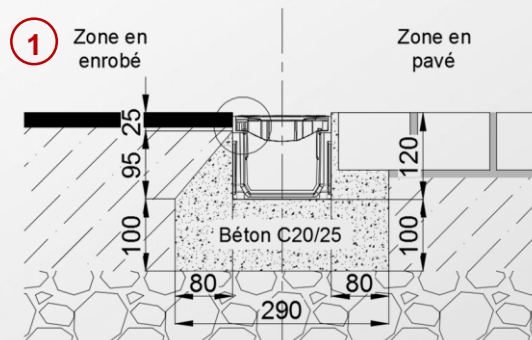

Connecto® | Grille PVC couleur gris clair

classe B125

Référence : GR77

■ FONCTION :

Permet l'évacuation des eaux de ruissellement. Elle peut être utilisée en domaine privé pour toutes les applications du bâtiment, de l'environnement de la maison, des parcs et jardins en classe **B125**. Cette grille respecte les exigences liées à l'accessibilité des personnes à mobilité réduite 

■ DESCRIPTION :

Cette grille classe B125 est injectée en PVC couleur gris clair traité anti-UV.

■ ACCESSOIRES :

Cette grille peut être positionnée sur les types de caniveau Nicoll :

- Caniveau Connecto Haut largeur 130 : CAN177
- Caniveau Connecto Bas largeur 130 : CAB773, CABS773 et CAB134

Pour fixer une grille sur le CAN177, le CAB773 ou le CABS773, il faut utiliser deux FIXCAN (vis auto taraudeuse).

■ CARACTERISTIQUES :

- Classe de résistance: B125
- Largeur: 128 mm
- Longueur: 500 mm
- Hauteur hors tout: 36 mm
- Type de grille: PVC
- Surface d'avalant: 471 cm²/ml
- Dimensions des fentes: 96 / 17 mm
- Poids: 0.8 kg

■ MISE EN OEUVRE :

- Voir schéma de pose avec le caniveau CAN177.
- Voir schéma de pose avec les caniveaux CAB773 et CAS773.
- Voir schéma de pose avec le caniveau CAB134.
- En cas d'utilisation sur un support autre que les caniveaux Connecto, veillez à laisser un espace entre grille pour permettre une libre dilatation.