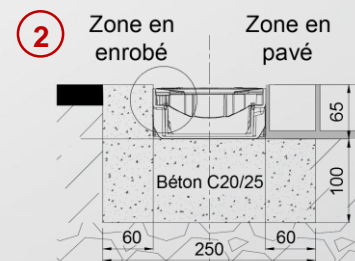

Connecto® | Grille PVC couleur gris clair

classe B125

Référence : GR77

■ FONCTION :

Permet l'évacuation des eaux de ruissellement. Elle peut être utilisée en domaine privé pour toutes les applications du bâtiment, de l'environnement de la maison, des parcs et jardins en classe **B125**. Cette grille respecte les exigences liées à l'accessibilité des personnes à mobilité réduite 

■ DESCRIPTION :

Cette grille classe B125 est injectée en PVC couleur gris clair traité anti-UV.

■ ACCESSOIRES :

Cette grille peut être positionnée sur les types de caniveau Nicoll :

- Caniveau Connecto Haut largeur 130 : CAN177
- Caniveau Connecto Bas largeur 130 : CAB773, CABS773 et CAB134

Pour fixer une grille sur le CAN177, le CAB773 ou le CABS773, il faut utiliser deux FIXCAN (vis auto taraudeuse).

■ CARACTERISTIQUES :

- Classe de résistance: B125
- Largeur: 128 mm
- Longueur: 500 mm
- Hauteur hors tout: 36 mm
- Type de grille: PVC
- Surface d'avalant: 471 cm²/ml
- Dimensions des fentes: 96 / 17 mm
- Poids: 0.8 kg

■ MISE EN OEUVRE :

- Voir schéma de pose avec le caniveau CAN177.
- Voir schéma de pose avec les caniveaux CAB773 et CAS773.
- Voir schéma de pose avec le caniveau CAB134.
- En cas d'utilisation sur un support autre que les caniveaux Connecto, veillez à laisser un espace entre grille pour permettre une libre dilatation.