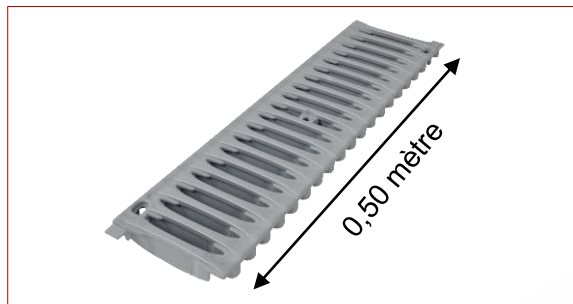

Connecto® | Grille PVC couleur gris clair

classe B125

Référence : GR77

■ FONCTION :

Permet l'évacuation des eaux de ruissellement. Elle peut être utilisée en domaine privé pour toutes les applications du bâtiment, de l'environnement de la maison, des parcs et jardins en classe **B125**. Cette grille respecte les exigences liées à l'accessibilité des personnes à mobilité réduite 

■ DESCRIPTION :

Cette grille classe B125 est injectée en PVC couleur gris clair traité anti-UV.

■ ACCESSOIRES :

Cette grille peut être positionnée sur les types de caniveau Nicoll :

- Caniveau Connecto Haut largeur 130 : CAN177
- Caniveau Connecto Bas largeur 130 : CAB773, CABS773 et CAB134

Pour fixer une grille sur le CAN177, le CAB773 ou le CABS773, il faut utiliser deux FIXCAN (vis auto taraudeuse).

■ CARACTERISTIQUES :

- Classe de résistance: B125
- Largeur: 128 mm
- Longueur: 500 mm
- Hauteur hors tout: 36 mm
- Type de grille: PVC
- Surface d'avalant: 471 cm²/ml
- Dimensions des fentes: 96 / 17 mm
- Poids: 0.8 kg