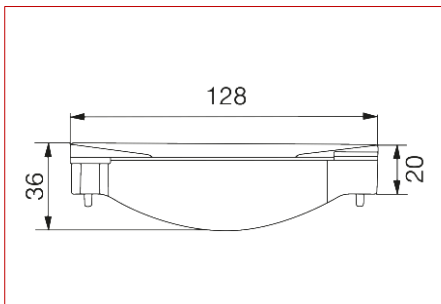

Connecto® | Grille PVC couleur gris clair

classe B125

Référence : GR77

■ FONCTION :

Permet l'évacuation des eaux de ruissellement. Elle peut être utilisée en domaine privé pour toutes les applications du bâtiment, de l'environnement de la maison, des parcs et jardins en classe **B125**. Cette grille respecte les exigences liées à l'accessibilité des personnes à mobilité réduite 

■ DESCRIPTION :

Cette grille classe B125 est injectée en PVC couleur gris clair traité anti-UV.

■ ACCESSOIRES :

Cette grille peut être positionnée sur les types de caniveau Nicoll :

- Caniveau Connecto Haut largeur 130 : CAN177
- Caniveau Connecto Bas largeur 130 : CAB773, CABS773 et CAB134

Pour fixer une grille sur le CAN177, le CAB773 ou le CABS773, il faut utiliser deux FIXCAN (vis auto taraudeuse).

■ CARACTERISTIQUES :

- Classe de résistance: B125
- Largeur: 128 mm
- Longueur: 500 mm
- Hauteur hors tout: 36 mm
- Type de grille: PVC
- Surface d'avalant: 471 cm²/ml
- Dimensions des fentes: 96 / 17 mm
- Poids: 0.8 kg