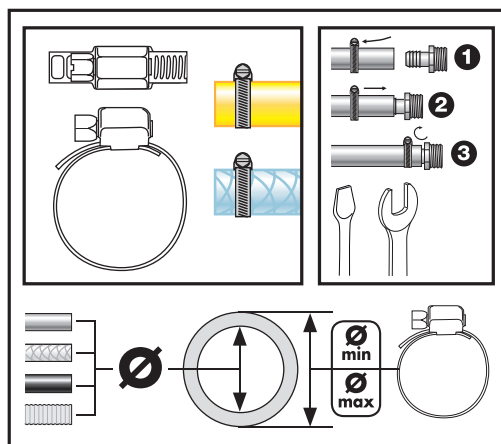

Notice / infos pratiques.