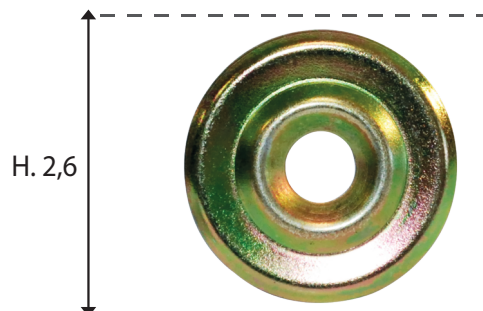

ROSACE PLATE

FLAT ROSE

Code interne : RO1

Description.

- Rosace plate (2mm)

- **Matière** : Acier zingué blanc

- **Dimensions produit** (H x L x P en cm) : 2,6 x 2,6 x 0,2

- **Poids** (g) : 2

Applications.

- Plomberie : accessoires de fixation pour tube cuivre

Avantages.

- Permet de régler l'écartement de la canalisation
- Connaître le type de paroi pour déterminer le système de fixation adaptée : chevilles plastique, chevilles placo, etc...

Généralités/ Données logistiques.

- **Réf. 1414498** - **Packaging** : coque plomberie 10 pcs
(H x L x P en cm) : (12,2 x 7,1 x 2,3)

- **Réf. 3473424** - **Packaging** : vrac gencodé

- **Réf. 3714497** - **Packaging** : vrac

Comptoir PRO

- **Réf. 1514495** - **Packaging** : coque plomberie 25 pcs
(H x L x P en cm) : (12,2 x 7,1 x 4,3)

- **Pays de Fabrication** : FRANCE

Notice / infos pratiques.