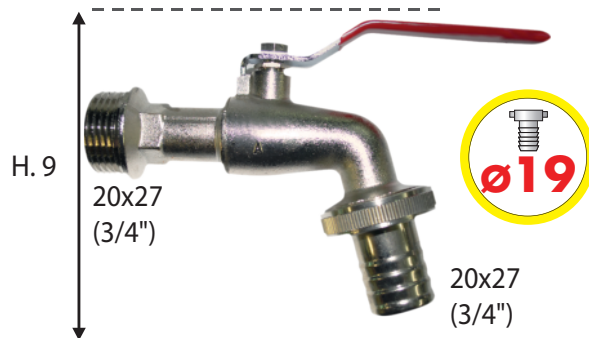

ROBINET 1/4 TOUR

1/4 TURN TAP

Code interne : R180BJ

Description.

- **Robinet 1/4 tour**
- Entrée. 20x27 (3/4") - Sortie. 20x27 (3/4")
- **Matière** : laiton chromé
- **Dimensions produit** (H x L x P en cm) : 9 x 14 x 3
- **Poids** (g) : 206

Applications.

- Arrosage

Avantages.

- 1/4 tour
- Livré avec nez de robinet.

Généralités/ Données logistiques.

- **Réf. 0168538** - **Packaging** : coque
(H x L x P en cm) : (22,2 x 12,2 x 3,3)
- **Réf. 2168529** - **Packaging** : vrac gencodé
- **Réf. 2368516** - **Packaging** : vrac
- **Pays de Fabrication** : CHINE