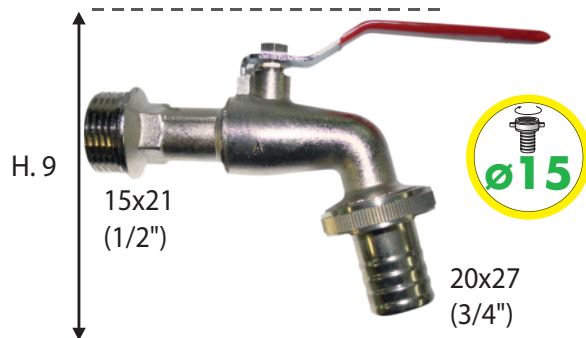

ROBINET 1/4 TOUR

1/4 TURN TAP

Code interne : R15BJ

Description.

- **Robinet 1/4 tour**
- Entrée. 15x21 (1/2") - Sortie. 20x27 (3/4")
- **Matière** : laiton chromé
- **Dimensions produit** (H x L x P en cm) : 9 x 14 x 3
- **Poids** (g) : 182

Applications.

- Arrosage

Avantages.

- 1/4 tour
- Livré avec nez de robinet.

Généralités/ Données logistiques.

- **Réf. 0168507** - **Packaging** : coque
(H x L x P en cm) : (22,2 x 12,2 x 3,3)
- **Réf. 2168499** - **Packaging** : vrac gencodé
- **Réf. 2368486** - **Packaging** : vrac
- **Pays de Fabrication** : CHINE