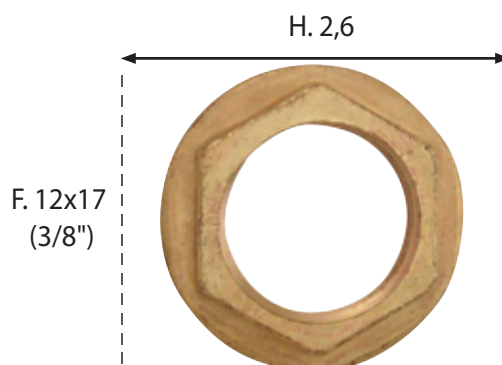

CONTRE-ÉCROU À PLATEAU

BACK NUT WITH BASE

Code interne : P912

Description.

- Contre-écrou à plateau
- Femelle. 12x17 (3/8")
- Matière : laiton
- Dimensions produit (H x L x P en cm) : 2,6 x 2,6 x 0,5
- Poids (g) : 8

Applications.

- Plomberie : raccord à visser

Avantages.

- ACS

Généralités/ Données logistiques.

- Réf. 1245818 - Packaging : coque Plomberie (H x L x P en cm) : (12,2 x 7,1 x 1,2)
- Réf. 3123633 - Packaging : vrac gencodé
- Réf. 3423634 - Packaging : vrac
- Pays de Fabrication : CHINE

Notice / infos pratiques.

CONTRE-ÉCROU À PLATEAU

1 (filetage)	2 (6 pans)
12 x 17	26
15 x 21	29,5
20 x 27	38
26 x 34	43
33 x 42	53
40 x 49	60