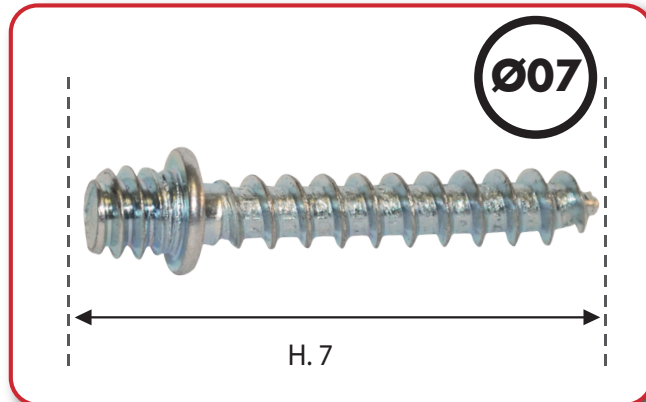

PATTE À VIS bois

WOOD SCREW-LUG

Code interne : P70

Description.

- Patte à vis bois Ø 07
- Longueur : 70 mm
- **Matière** : Acier zingué blanc
- **Dimensions produit** (H x L x P en cm) : 7 x 0,9 x 0,9
- **Poids** (g) : 8

Applications.

- Plomberie : accessoires de fixation pour tube cuivre

Avantages.

Généralités/ Données logistiques.

- Réf. **1325961** - **Packaging** : coque plomberie 5 pcs (H x L x P en cm) : (15 x 7,5 x 2,3)
- Réf. **3725967** - **Packaging** : vrac
- **Pays de Fabrication** : FRANCE