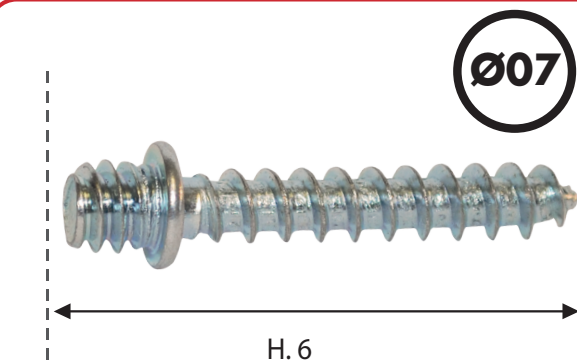

PATTE À VIS bois

WOOD SCREW-LUG

Code interne : P60

Description.

- **Patte à vis bois Ø 07**
- Longueur : 60 mm
- **Matière** : Acier zingué blanc
- **Dimensions produit** (H x L x P en cm) : 6 x 0,9 x 0,9
- **Poids** (g) : 7

Applications.

- Plomberie : accessoires de fixation

Avantages.

Généralités/ Données logistiques.

- **Réf. 1314477 - Packaging** : coque plomberie 5 pcs
(H x L x P en cm) : (12,2 x 7,1 x 2,3)
- **Réf. 1414474 - Packaging** : coque plomberie 10 pcs
(H x L x P en cm) : (12,2 x 7,1 x 4,3)
- **Réf. 4514478 - Packaging** : coque plomberie 25 pcs
(H x L x P en cm) : (15 x 7,5 x 4,3)
- **Réf. 3473370 - Packaging** : vrac gencodé
- **Réf. 3714473 - Packaging** : vrac
- **Comptoir PRO**
- **Réf. 8568095 - Packaging** : sachet de 25 pcs
- **Pays de Fabrication** : FRANCE