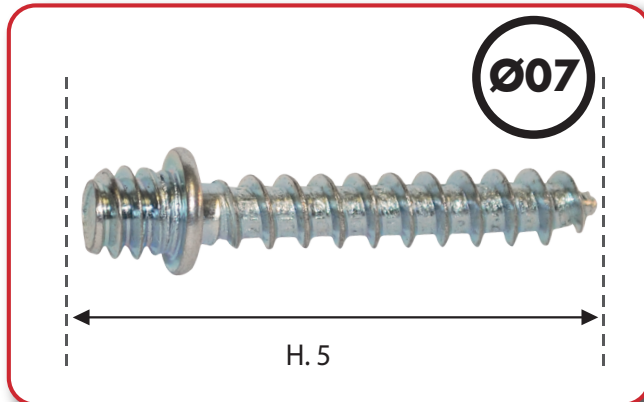

PATTE À VIS bois

WOOD SCREW-LUG

Code interne : P50

Description.

- Patte à vis bois Ø 07
- Longueur : 50 mm
- **Matière** : Acier zingué blanc
- **Dimensions produit** (H x L x P en cm) : 5 x 0,9 x 0,9
- **Poids** (g) : 6

Applications.

- Plomberie : accessoires de fixation pour tube cuivre

Avantages.

Généralités/ Données logistiques.

- **Réf. 1314460** - **Packaging** : coque plomberie 5 pcs
(H x L x P en cm) : (12,2 x 7,1 x 1,3)
- **Réf. 1414467** - **Packaging** : coque plomberie 10 pcs
(H x L x P en cm) : (12,2 x 7,1 x 2,3)
- **Réf. 4514461** - **Packaging** : coque plomberie 25 pcs
(H x L x P en cm) : (12,2 x 7,1 x 4,3)
- **Réf. 3473363** - **Packaging** : vrac gencodé
- **Réf. 3714466** - **Packaging** : vrac
- **Comptoir PRO**
- **Réf. 8568064** - **Packaging** : sachet de 25 pcs
- **Réf. 8755938** - **Packaging** : boîte de 100 pcs
- **Pays de Fabrication** : FRANCE