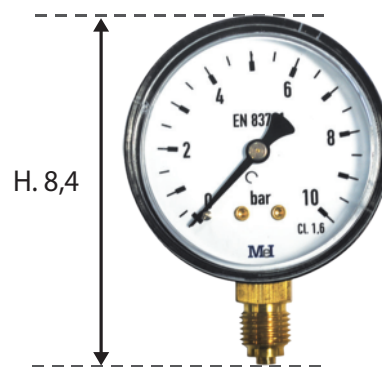

MANOMÈTRE RADIAL (Prise latérale)

MANOMETER

Code interne : MAW

Description.

- **Manomètre radial prise latérale**
- Mâle 08x13 (1/4")
- **Matière :**
Boîtier : ABS.
Viseur : plastique transparent.
Mécanisme : laiton.
- **Pression :** Mesure des pressions de 0 à 10 bars
- **Température maxi. :** 60°C
- **Dimensions produit** (H x L x P en cm) : 8,4 x 6,3 x 2,9
- **Poids** (g) : 72

Applications.

- Accessoires de réservoir de pompe

Avantages.

- Pression de 1 à 10 bars

Généralités/ Données logistiques.

- **Réf. 0186006 - Packaging :** coque
(H x L x P en cm) : (15 x 8,5 x 5)
- **Réf. 2151415 - Packaging :** vrac gencodé
- **Réf. 2451751 - Packaging :** vrac
- **Pays de Fabrication :** ESPAGNE

M. 08x13
(1/4")

Notice / infos pratiques.