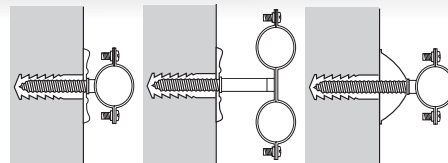

COLLIER DE FIXATION SIMPLE

SIMPLE CLAMP

Code interne : CO25

Description.

- **Collier de fixation simple pour tube Ø25**
- **Matière** : Acier zingué blanc
- **Dimensions produit** (H x L x P en cm) : 1,3 x 3,3 x 5,3
- **Poids** (g) : 12

Applications.

- Plomberie : accessoires de fixation pour tube cuivre

Avantages.

Généralités/ Données logistiques.

- **Réf. 1335359** - **Packaging** : coque plomberie 5 pcs (H x L x P en cm) : (15 x 7,5 x 4,5)
- **Réf. 3373168** - **Packaging** : vrac gencodé (sachet de 5 pcs)
- **Réf. 3635358** - **Packaging** : vrac
- **Comptoir PRO**
- **Réf. 8567937** - **Packaging** : sachet de 25 pcs
- **Réf. 8576984** - **Packaging** : coque de 20 pcs
- **Réf. 4578135** - **Packaging** : coque de 30 pcs
- **Pays de Fabrication** : FRANCE

Notice / infos pratiques.

COLLIERS ET FIXATIONS

- Les rosaces plates sont à utiliser de préférence avec les colliers simples ou utilisant une rallonge
- Régler l'écartement de la canalisation à l'aide d'une rosace plate, conique ou d'une allonge
- Connaître le type de paroi pour déterminer le système de fixation adaptée : chevilles plastique, chevilles placo, etc...