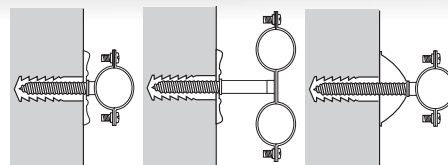

COLLIER DE FIXATION SIMPLE

SIMPLE CLAMP

Code interne : CO14

Description.

- **Collier de fixation simple pour tube Ø14**
- **Matière** : Acier zingué blanc
- **Dimensions produit** (H x L x P en cm) : 1,3 x 2,2 x 4
- **Poids** (g) : 10

Applications.

- Plomberie : accessoires de fixation pour tube cuivre

Avantages.

Généralités/ Données logistiques.

- **Réf. 1314309** - **Packaging** : coque plomberie 5 pcs
(H x L x P en cm) : (15 x 7,5 x 3,3)
- **Réf. 1414306** - **Packaging** : coque plomberie 10 pcs
(H x L x P en cm) : (15 x 7,5 x 4,3)
- **Réf. 3473110** - **Packaging** : vrac gencodé
- **Réf. 3714305** - **Packaging** : vrac
- **Comptoir PRO**
- **Réf. 8567906** - **Packaging** : sachet de 25 pcs
- **Réf. 88756003** - **Packaging** : boîte de 100 pcs

- **Pays de Fabrication** : FRANCE

Notice / infos pratiques.

COLLIERS ET FIXATIONS

- Les rosaces plates sont à utiliser de préférence avec les colliers simples ou utilisant une rallonge
- Régler l'écartement de la canalisation à l'aide d'une rosace plate, conique ou d'une allonge
- Connaître le type de paroi pour déterminer le système de fixation adaptée : chevilles plastique, chevilles placo, etc...