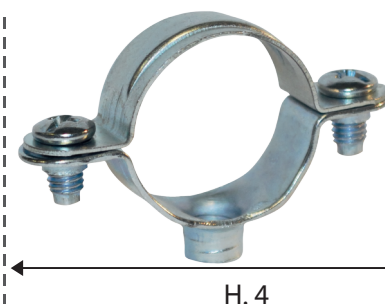

COLLIER DE FIXATION SIMPLE

SIMPLE CLAMP

Code interne : CO14

Description.

- **Collier de fixation simple pour tube Ø14**
- **Matière** : Acier zingué blanc
- **Dimensions produit** (H x L x P en cm) : 1,3 x 2,2 x 4
- **Poids** (g) : 10

Applications.

- Plomberie : accessoires de fixation pour tube cuivre

Avantages.

Généralités/ Données logistiques.

- **Réf. 1314309** - **Packaging** : coque plomberie 5 pcs
(H x L x P en cm) : (15 x 7,5 x 3,3)
- **Réf. 1414306** - **Packaging** : coque plomberie 10 pcs
(H x L x P en cm) : (15 x 7,5 x 4,3)
- **Réf. 3473110** - **Packaging** : vrac gencodé
- **Réf. 3714305** - **Packaging** : vrac
- **Comptoir PRO**
- **Réf. 8567906** - **Packaging** : sachet de 25 pcs
- **Réf. 88756003** - **Packaging** : boîte de 100 pcs

- **Pays de Fabrication** : FRANCE

Notice / infos pratiques.

COLLIERS ET FIXATIONS

- Les rosaces plates sont à utiliser de préférence avec les colliers simples ou utilisant une rallonge
- Régler l'écartement de la canalisation à l'aide d'une rosace plate, conique ou d'une allonge
- Connaître le type de paroi pour déterminer le système de fixation adaptée : chevilles plastique, chevilles placo, etc...