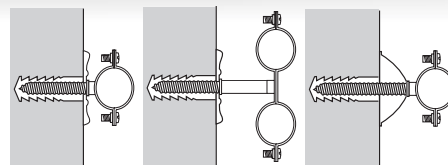

Notice / infos pratiques.

COLLIERS ET FIXATIONS

- Les rosaces plates sont à utiliser de préférence avec les colliers simples ou utilisant une rallonge
- Régler l'écartement de la canalisation à l'aide d'une rosace plate, conique ou d'une allonge
- Connaître le type de paroi pour déterminer le système de fixation adaptée : chevilles plastique, chevilles placo, etc...