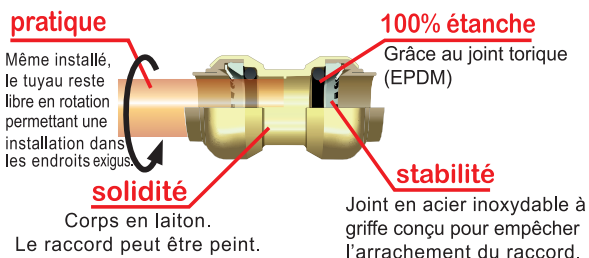

VANNE À ÉCROU MOBILE TOUTUB

Code interne : AFV1215

Description.

- Vanne à écrou mobile TOUTUB

- Ø 12
- Femelle . 15x21 (1/2")
- Matière : laiton
- Tenue en pression : 16 bars
- Température maxi : 80 °C
- Dimensions produit (cm) : 4,2 x 6,7 x 2,7
- Poids (g) : 150

Applications.

- Plomberie : raccord Toutub
- Comme leur nom l'indique, les raccords TOUTUB® permettent de connecter entre eux des tubes cuivre, multicouche et PER sans outils et en toute sécurité. Ils conviennent aussi bien pour une rénovation, une extension, qu'une installation complète.

Avantages.

- 1 seul raccord pour 3 types de tubes
- Raccords se montant sans outils
- Installation rapide
- Démontables et réutilisables

Généralités/ Données logistiques.

- Réf. 3186867 - Packaging : sachet gencodé brochable (15 x 10 x 2,7)