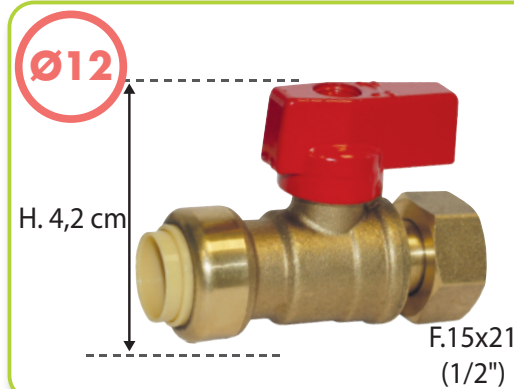

VANNE À ÉCROU MOBILE TOUTUB

Code interne : AFV1215

Description.

- Vanne à écrou mobile TOUTUB

- Ø 12
- Femelle . 15x21 (1/2")
- Matière : laiton
- Tenue en pression : 16 bars
- Température maxi : 80 °C
- Dimensions produit (cm) : 4,2 x 6,7 x 2,7
- Poids (g) : 150

Applications.

- Plomberie : raccord Toutub
- Comme leur nom l'indique, les raccords TOUTUB® permettent de connecter entre eux des tubes cuivre, multicouche et PER sans outils et en toute sécurité. Ils conviennent aussi bien pour une rénovation, une extension, qu'une installation complète.

Avantages.

- 1 seul raccord pour 3 types de tubes
- Raccords se montant sans outils
- Installation rapide
- Démontables et réutilisables

Généralités/ Données logistiques.

- Réf. 3186867 - Packaging : sachet gencodé brochable (15 x 10 x 2,7)