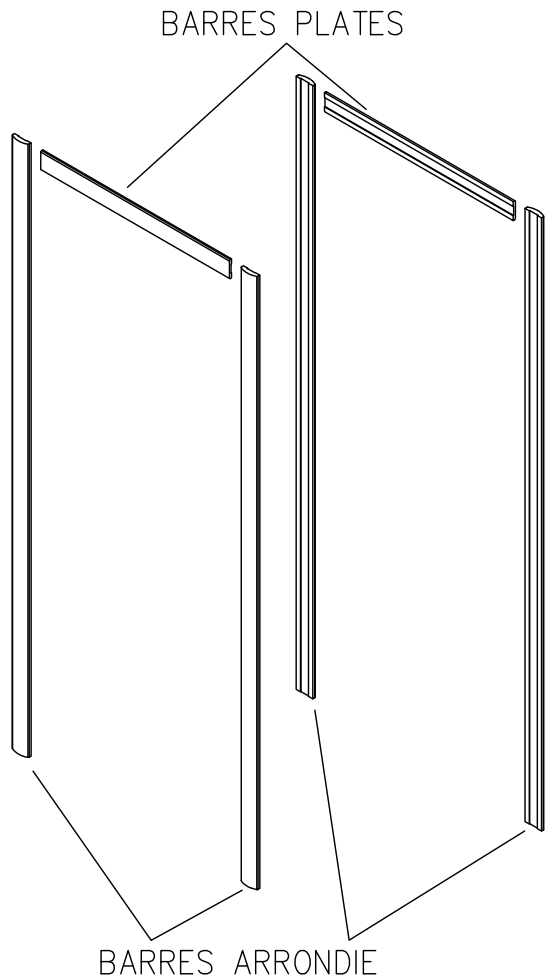

KIT COUVRE-JOINT UNIVERSELS EN TANGANIKA A PEINDRE POUR CHASSIS STANDARD

PORTE COULISSANTE

**SCRIGNO®**

SCRIGNO S.p.A. via Casale n. 975  
47828 S.Ermete di Santarcangelo di Romagna (RN)  
Tel. 0541 757711 - Fax 0541 758744