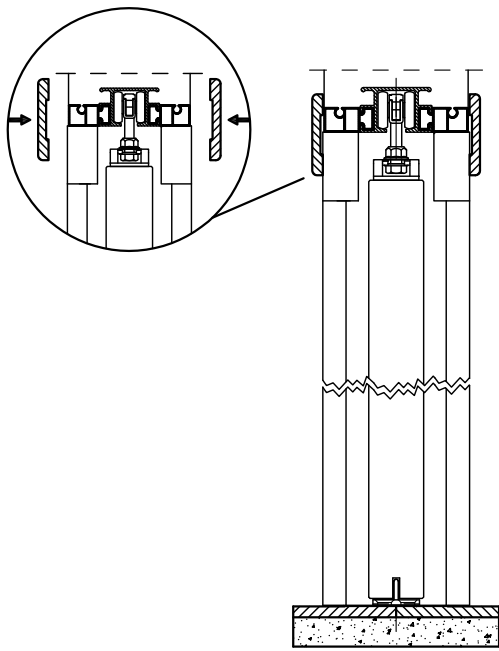

KIT COUVRE-JOINT UNIVERSELS EN TANGANIKA A PEINDRE POUR CHASSIS STANDARD

PORTE COULISSANTE

**SCRIGNO®**

SCRIGNO S.p.A. via Casale n. 975  
47828 S.Ermete di Santarcangelo di Romagna (RN)  
Tel. 0541 757711 - Fax 0541 758744