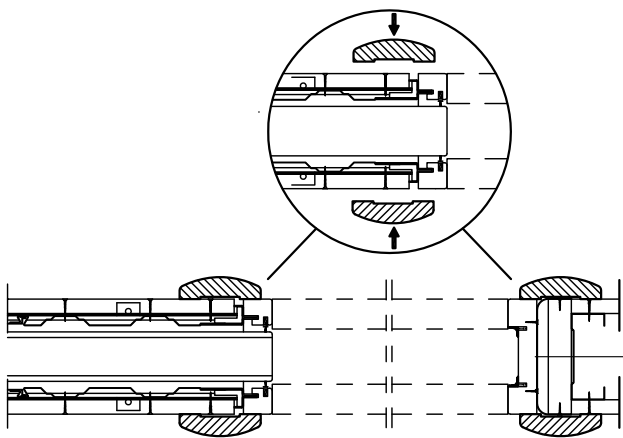

KIT COUVRE-JOINT UNIVERSELS EN TANGANIKA A PEINDRE POUR CHASSIS STANDARD

PORTE COULISSANTE

**SCRIGNO®**

SCRIGNO S.p.A. via Casale n. 975  
47828 S.Ermete di Santarcangelo di Romagna (RN)  
Tel. 0541 757711 - Fax 0541 758744