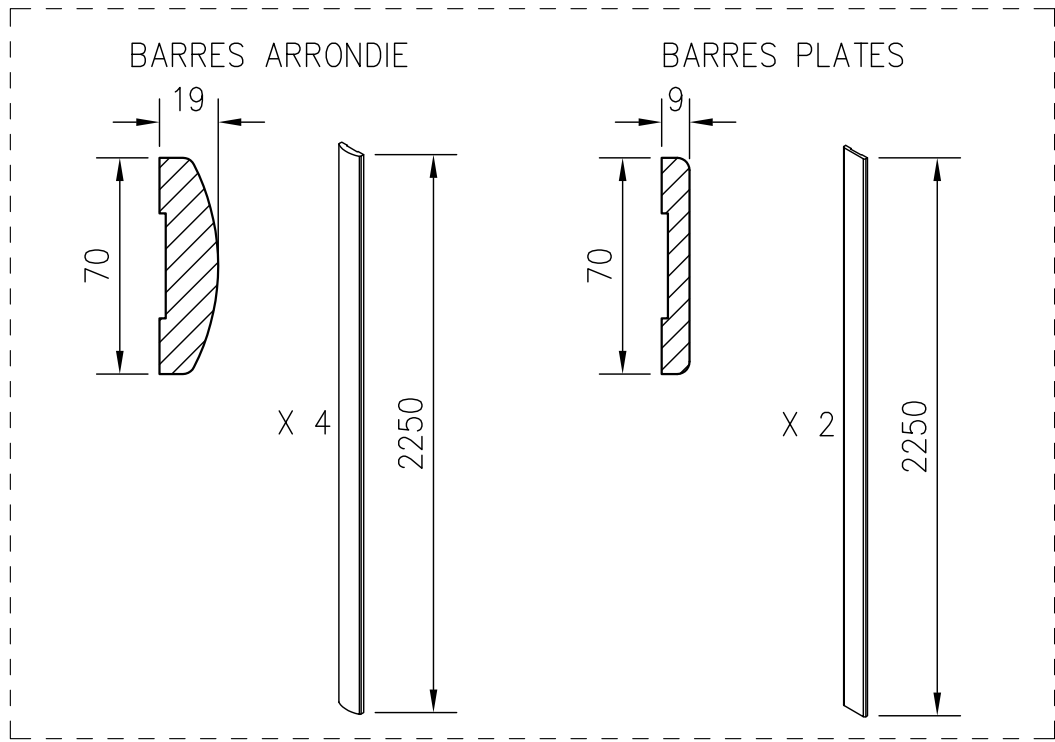

KIT COUVRE-JOINT UNIVERSELS EN TANGANIKA A PEINDRE POUR CHASSIS STANDARD

PORTE COULISSANTE

**SCRIGNO®**

SCRIGNO S.p.A. via Casale n. 975  
47828 S.Ermete di Santarcangelo di Romagna (RN)  
Tel. 0541 757711 - Fax 0541 758744