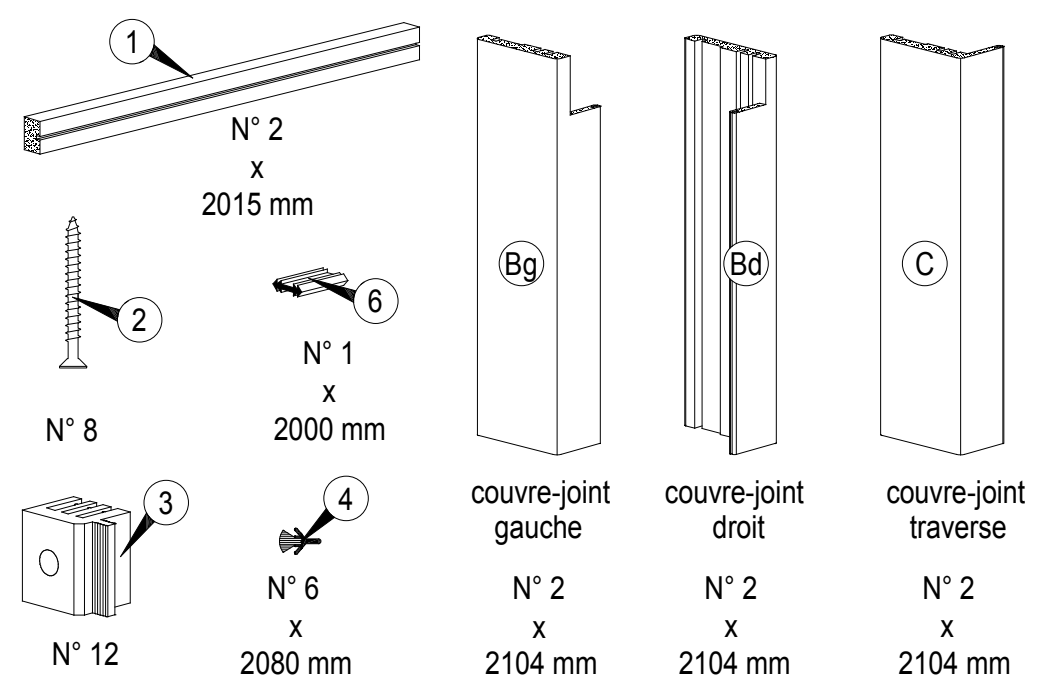

VANTAIL SIMPLE

COUPE X-X

VANTAIL DOUBLE

COMPOSITION DE L'EMBALLAGE VANTAIL SIMPLE

COMPOSITION DE L'EMBALLAGE VANTAIL DOUBLE

DETAIL COUVRE-JOINT

DETAIL MONTANT

Les données publiées sont indicatives. SCRIGNO S.p.A. décline toute responsabilité pour les inexactitudes éventuellement contenues dans les textes consécutivement à des erreurs d'impression, de transcription ou pour toute autre raison, et se réserve le droit d'apporter toutes modifications pour l'amélioration de ses produits sans préavis.