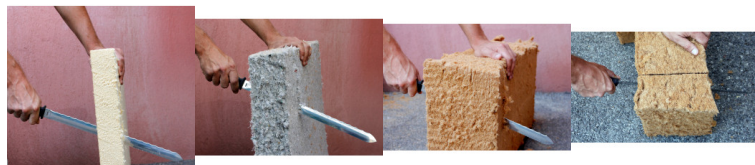

CARRELEUR

PLAQUISTE

PEINTRE

MAÇON

FAÇADIER

COUVREUR

SOLIER

PAYSAGISTE

Réf. : 168055
Gencod 3476060016805 / Poids 0.230 kg
Métier : Facadier

COUTEAU POUR ISOLANTS 420 MM

2 dentures de lames différentes.
Fourreau de rangement inclus.
Manche bi-matière symétrique.
Pour couper sans effort la laine de verre, laine de roche, les panneaux d'isolants en fibre de bois, en chanvre, le lin, les panneaux de ouate de cellulose et toutes les fibres végétales de 3 à 20 cm d'épaisseur.