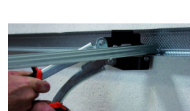

Réf. : 061955

Gencod 3476060006196 / Poids 0.800 kg

Métier : Plaquiste

ERGOTOP® - Pince à sertir tous types de rails et montants

Pour sertir tous types de rails et montants, lisses et fourrures F530.
Capacité maxi : 1 + 1 mm.
Utilisation droite et gauche.
Poinçon breveté permettant une amélioration du sertissage de 60% et une réduction d'effort de 30%.

Pièces détachées et/ou produits associés

- 061855 - POINÇON INTERCHANGEABLE POUR PROFIL 2 RM - ERGOTOP® - TWIN PROFIL® - POWER PROFIL