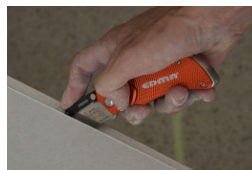

CARRELEUR

PLAQUISTE

PEINTRE

MAÇON

FAÇADIER

COUVREUR

SOLIER

PAYSAGISTE

Réf. : 060655
Gencod 3476060006066 / Poids 0.280 kg
Métier : Plaquiste

COUTEAU CUTTER PLIABLE

Couteau cutter pliable pour lame trapèze et lame crochet.
Compartiment de rangement 4 lames.
Avec étui de rangement accrochable à la ceinture.