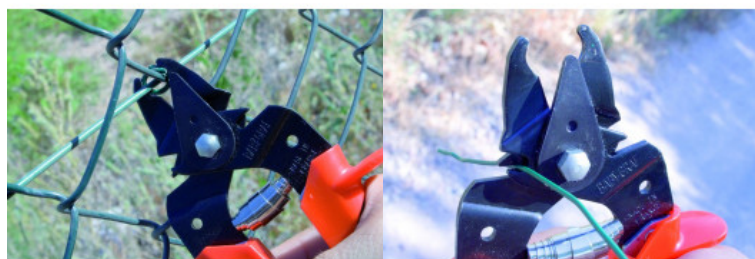

CARRELEUR

PLAQUISTE

PEINTRE

MAÇON

FAÇADIER

COUVREUR

SOLIER

PAYSAGISTE

Réf. : 041255

Gencod 3476060004123 / Poids 0.290 kg

Métier : Paysagiste

BABY GRAFER 16/20 - Agrafeuse manuelle à grillage

Avec coupe-fil intégré jusqu'à 3 mm d'épaisseur max.
Patte d'arrêt pour un meilleur maintien de l'agrafe.
Compatible avec les agrafes OMEGA 16, 18, 20 et DELTA 18, 22.

Pièces détachées et/ou produits associés

- 049255 - LOT DE 2 RESSORTS COMTOIS 55 MM POUR AGRAFEUSES À GRILLAGER