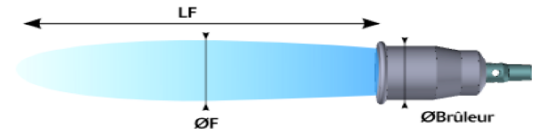

Fiche technique produit

Lances TITANE R	
Créée le	07/05/2018
Modifiée le	07/05/2018
Indice	A

Nom :	TITANE R
Réf.	50RL200 / 100RL200 / 150RL200 / 100RL400 / 150RL400 / 150RL600
Réf.	75100 / 75101 / 75102 / 75103
Réf.	660

Produit :	Lances TITANE R
Métier :	Etanchéité, industrie, DTh
Utilisateur :	Pro
Energie	Propane

Description TITANE R

Lance de fortes puissance de 50 KW à 150KW
Les brûleurs sont exécutés en TITANE
Se montent sur la poignée RAPTOR Ref.660
Lance a allumage incorporé

Caractéristiques techniques des Lances TITANES R