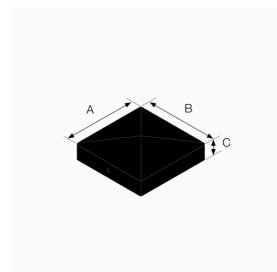

APPLICATIONS

Support

- Poteaux bois de section 70 et 90 mm.

Domaines d'utilisation

- Clôtures de jardin, panneaux, claustras,
- Abris de jardin, bûchers de jardin, carports,
- Structures légères et ouvrages temporaires de jardin, ...

DONNÉES TECHNIQUES

Dimensions

Références	Poteau carré	Dimensions [mm]			Perçages
		A	B	C	Ø4,5
CABOCHON 70PB	X	71	71	35	2
CABOCHON 90PB		91	91	35	2

MISE EN OEUVRE**Installation**

La pose du cabochon s'effectue uniquement sur des poteaux carrés. Le cabochon est mis en place sur la tête du poteau, qui doit être coupé d'équerre pour une installation simplifiée. Le cabochon est maintenu par deux vis Ø4,0 mm (fournies).