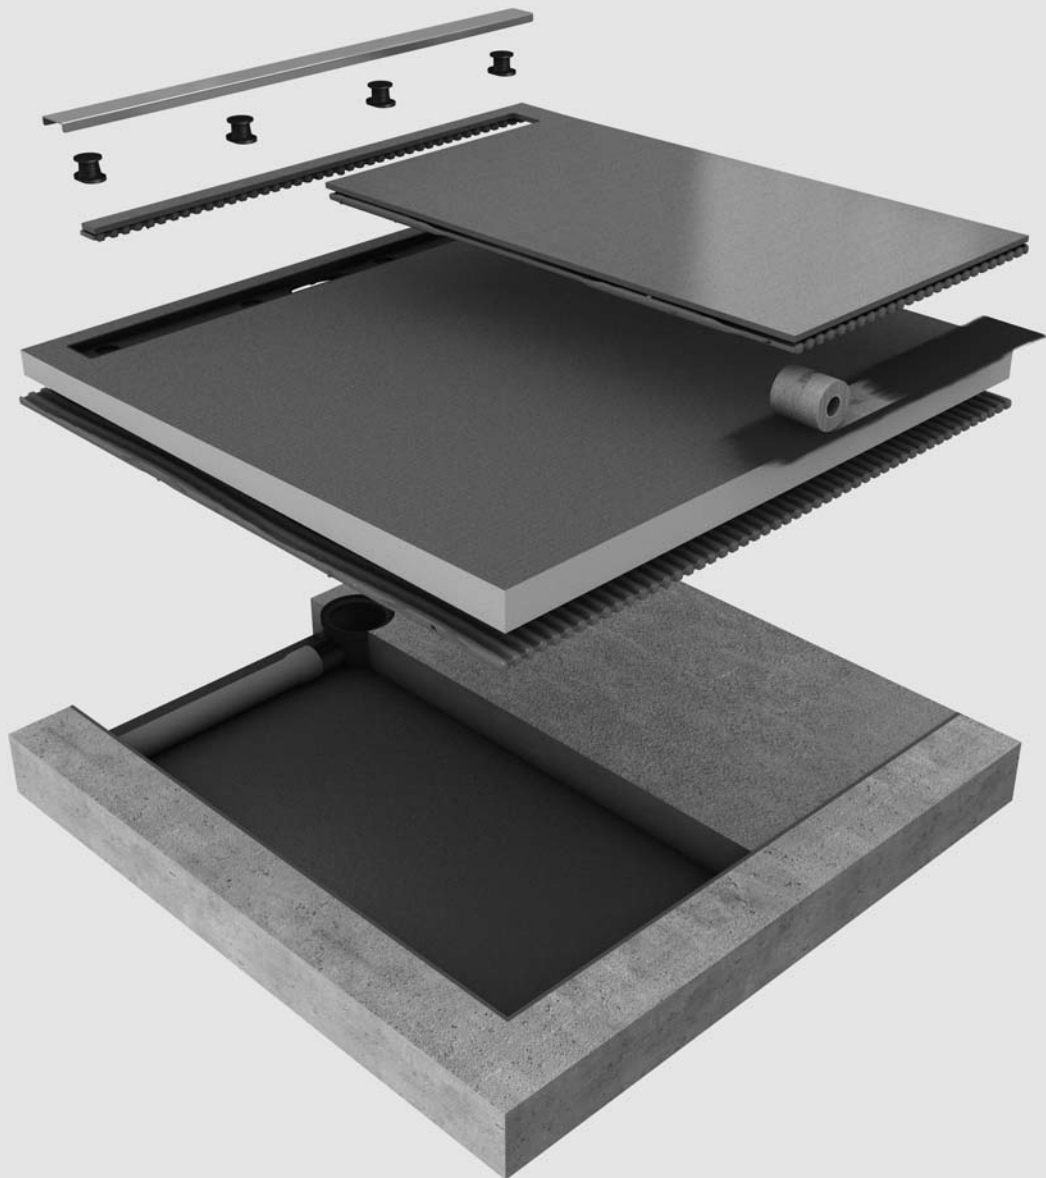

wedi Fundo *Riolito*

A

wedi Fundo *Riolito neo*