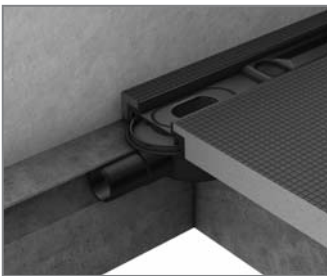

wedi Fundo Rinnenablauf Mini Max waagrecht, DN 40

...wedi®

wedi Fundo Mini Max horizontal channel drain, DN 40 | Écoulement linéaire horizontal wedi Fundo Mini Max, DN 40 | wedi Fundo Mini Max gootafvoer horizontaal, DN 40 | Scarico con canaletta wedi Fundo Mini Max orizzontale, DN 40 | wedi Fundo Mini Max con canal de desagüe horizontal, DN 40 | wedi Fundo Mini Max de canal com drenagem horizontal, DN 40 | wedi Fundo vandret afløbsrende, DN 40 | wedi Fundo Mini Max horisontalt avløpsrenne, DN 40 | wedi Fundo Mini Max golvränna vågrätt, DN 40 | wedi vodorovná žlabový odpad Fundo Mini Max, DN 40 | wedi Fundo Mini Max odpływ korytkowy poziomy, DN 40 | wedi Fundo Mini Max odvod žlijeba horizontalni, DN 40