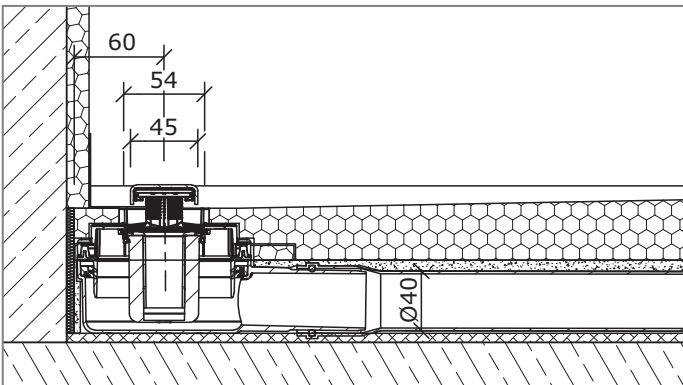

wedi Fundo Rinnenablauf Mini Max waagrecht, DN 40

...wedi®

wedi Fundo Mini Max horizontal channel drain, DN 40 | Écoulement linéaire horizontal wedi Fundo Mini Max, DN 40 | wedi Fundo Mini Max gootafvoer horizontaal, DN 40 | Scarico con canaletta wedi Fundo Mini Max orizzontale, DN 40 | wedi Fundo Mini Max con canal de desagüe horizontal, DN 40 | wedi Fundo Mini Max de canal com drenagem horizontal, DN 40 | wedi Fundo vandret afløbsrende, DN 40 | wedi Fundo Mini Max horisontalt avløpsrenne, DN 40 | wedi Fundo Mini Max golvränna vågrätt, DN 40 | wedi vodorovná žlabový odpad Fundo Mini Max, DN 40 | wedi Fundo Mini Max odpływ korytkowy poziomy, DN 40 | wedi Fundo Mini Max odvod žlijeba horizontalni, DN 40