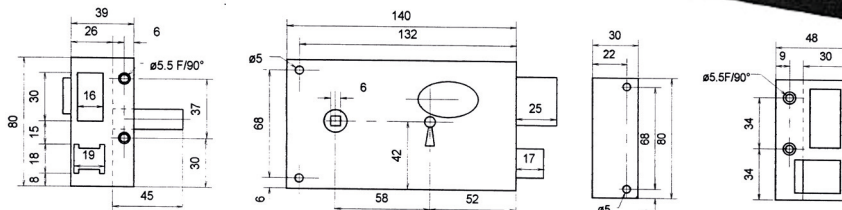

SA Horizontale 4 gorges à Fouillot à clé (H 4G F)

- Canon de 45mm
- Carré de 6mm
- Livrée avec 2 clés à 4 gorges
- Conditionnement : film thermo rétractable
- Livrée avec gâche

Conseillée pour :

Référence	EAN	N° Article	Couleurs	Axe mm	Entraxe mm	UE	Brut / pce € H.T
SA H 4G F 80x140 droite	33369 9	0026291	Noir	52	58	1	
SA H 4G F 80x140 gauche	33370 5	0026292	Noir	52	58	1	