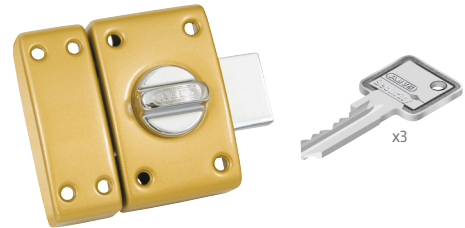

# Verrou Classik

## Verrou Classik

- Entraxe de vis standard : 40 x 70 mm
- Diamètre du cylindre : 23 mm
- Perçage : Ø 24 mm
- Pêne vissé
- Colerette de finition
- Twins : 2 verrous s'entrouvrants

Référence	Exécution	EAN 4003318	N° Article	Type	Couleurs	Long. mm	UE /pces blister	/p es vrac	Brut / pce € H.T
CLK CB 40 B EK	varié	40564 8	0030206	cylindre / bouton	bronze	40		1	
CLK CB 45 B EK	varié	40565 5	0030207	cylindre / bouton	bronze	45		1	
CLK CB 50 B EK	varié	40566 2	0030208	cylindre / bouton	bronze	50		1	
CLK CB 40 B EK KA	s'entrouvrant	40568 6	0030210	cylindre / bouton	bronze	40		1	
CLK CB 45 B EK KA	s'entrouvrant	40567 9	0030209	cylindre / bouton	bronze	45		1	
CLK CB 30 B C	varié	53234 4	0041171	cylindre / bouton	bronze	30	1		
CLK CB 40 B C	varié	40569 3	0030211	cylindre / bouton	bronze	40	1		
CLK CB 45 B C	varié	40570 9	0030212	cylindre / bouton	bronze	45	1		
CLK CB 45 B + 30/30 C	varié	53236 8	0041173	cylindre / bouton + cyl	bronze	45	1		
CLK CB 50 B C	varié	40571 6	0030213	cylindre / bouton	bronze	50	1		
CLK CB 60 B C	varié	53238 2	0041175	cylindre / bouton	bronze	60	1		
CLK CB 45 B C Twins	s'entrouvrant	53237 5	0041174	cylindre / bouton	bronze	45	1		
CLK B B EK	varié	49873 2	0038043	bouton	bronze	sans		1	
CLK B B C	varié	53235 1	0041172	bouton	bronze	sans	1		