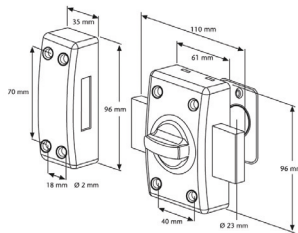

## Verrou Classik

- Entraxe de vis standard : 40 x 70 mm
- Diamètre du cylindre : 23 mm
- Perçage : Ø 24 mm
- Pêne vissé
- Colerette de finition
- Twins : 2 verrous s'entrouvrants

Référence	Exécution	EAN 4003318	N° Article	Type	Couleurs	Long. mm	UE /pces blister	/p es vrac	Brut / pce € H.T
CLK CB 40 B EK	varié	40564 8	0030206	cylindre / bouton	bronze	40		1	
CLK CB 45 B EK	varié	40565 5	0030207	cylindre / bouton	bronze	45		1	
CLK CB 50 B EK	varié	40566 2	0030208	cylindre / bouton	bronze	50		1	
CLK CB 40 B EK KA	s'entrouvrant	40568 6	0030210	cylindre / bouton	bronze	40		1	
CLK CB 45 B EK KA	s'entrouvrant	40567 9	0030209	cylindre / bouton	bronze	45		1	
CLK CB 30 B C	varié	53234 4	0041171	cylindre / bouton	bronze	30	1		
CLK CB 40 B C	varié	40569 3	0030211	cylindre / bouton	bronze	40	1		
CLK CB 45 B C	varié	40570 9	0030212	cylindre / bouton	bronze	45	1		
CLK CB 45 B + 30/30 C	varié	53236 8	0041173	cylindre / bouton + cyl	bronze	45	1		
CLK CB 50 B C	varié	40571 6	0030213	cylindre / bouton	bronze	50	1		
CLK CB 60 B C	varié	53238 2	0041175	cylindre / bouton	bronze	60	1		
CLK CB 45 B C Twins	s'entrouvrant	53237 5	0041174	cylindre / bouton	bronze	45	1		
CLK B B EK	varié	49873 2	0038043	bouton	bronze	sans		1	
CLK B B C	varié	53235 1	0041172	bouton	bronze	sans	1		