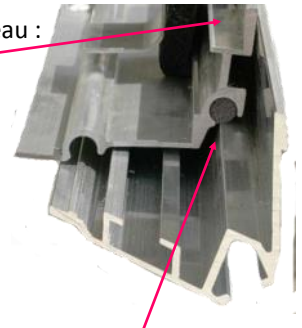

Références	Passage utile en cm	Cadre extérieur en cm	Cadre intérieur en cm	Hauteur totale
TSAS3030	16 x 16	30 x 30	28.3 x 28.3	6.5
TSAS3535	21 x 21	35 x 35	33.3 x 33.3	6.5
TSAS4040	26 x 26	40 x 40	38.3 x 38.3	6.5
TSAS4545	31 x 31	45 x 45	43.3 x 43.3	6.5
TSAS5050	36 x 36	50 x 50	48.3 x 48.3	6.5
TSAS5555	41 x 41	55 x 55	53.3 x 53.3	6.5
TSAS6060	46 x 46	60 x 60	58.3 x 58.3	6.5
TSAS6565	51 x 51	65 x 65	63.3 x 63.3	6.5
TSAS7070	56 x 56	70 x 70	68.3 x 68.3	6.5
TSAS7575	61 x 61	75 x 75	73.3 x 73.3	6.5
TSAS8080	66 x 66	80 x 80	78.3 x 78.3	6.5
TSAS8585	71 x 71	85 x 85	83.3 x 83.3	6.5
TSAS9090	76 x 76	90 x 90	88.3 x 88.3	6.5
TSAS9595	81 x 81	95 x 95	93.3 x 93.3	6.5
TSAS100100	86 x 86	100 x 100	98.3 x 98.3	6.5
TSAS105105	91 x 91	105 x 105	103.3 x 103.3	6.5
TSAS115115	101 x 101	115 x 115	113.3 x 113.3	6.5

Fabrication sur-mesure :

**Grandes dimensions et versions
2 ou plusieurs vantaux !**

Ref. TSAS

Trappe sol en profilé aluminium à carrelé ou tout autre revêtement. Un joint d'étanchéité à l'air et à la poussière. Fermeture non sécurisée.

DESCRIPTIF TECHNIQUE

Livraison avec 2 clefs T pour faciliter l'ouverture

Coupe profilé aluminium

Hauteur max. de carreau :
14 mm

Joint mousse anti poussière

LA POSE

Remplir de béton et carrelé ou tout autre revêtement