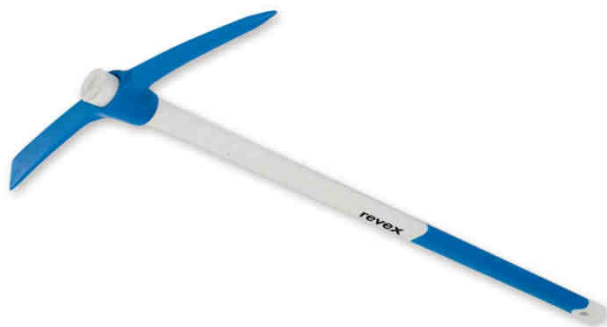

PIOCHE DE TERRASSIER ŒIL ROND 2,5 KG EM TRI-MATIERE

Gencod : 3295070540274

Référence : **054027**

Utilisation :

La pioche de terrassier permet de décompacter les sols caillouteux, d'épierrer et de creuser des tranchées.

Caractéristiques techniques ou + produits :

*Acier forgé.
Extrémités trempées et affûtées très résistantes.*

PRODUIT

Origine : [France](#)

Dimensions hors-tout en cm

Longueur : [90](#)

Largeur : [54](#)

Hauteur : [6](#)

Emmanchage : [Douille conique](#)

Poids en kg : [3,5](#)

Nomenclature Douanière : [820130000](#)

Peinture :

Garantie : [30 ans, manche 10 ans](#)

Dimensions utiles de travail en cm

Longueur :

Largeur : [5,6 \(panne\)](#)

Hauteur :

MANCHE

Référence : 061350

Matière : Tri-matière

Forme / Finition : Manche droit

Certification :

Dimensions en cm

Longueur : 90