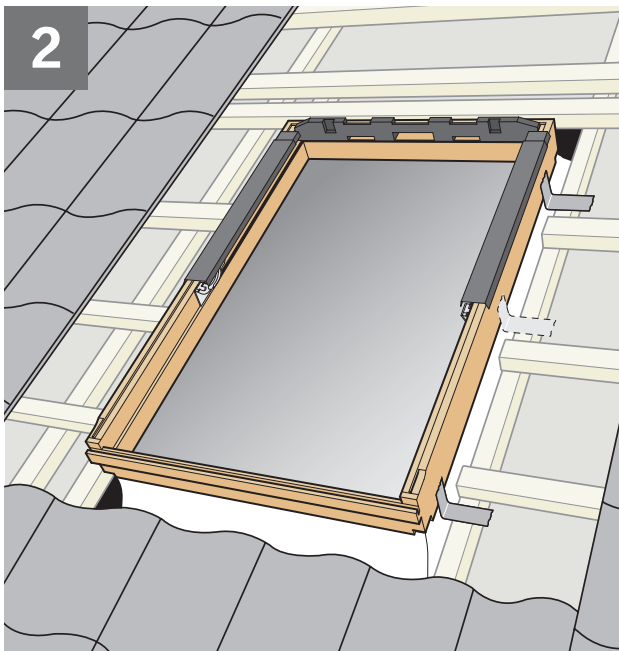

EW

BDX
BFX

6

7

8

9

10

AR: VELUX Argentina S.A. 348 4 639944	HU: VELUX Magyarország Kft. (06/1) 436-0601
AT: VELUX Österreich GmbH 02245/32 3 50	IE: VELUX Company Ltd. 01 848 8775
AU: VELUX Australia Pty. Ltd. 1300 859 856	IT: VELUX Italia s.p.a. 045/6173666
BA: VELUX Bosna i Hercegovina d.o.o. 033/626 493, 626 494	JP: VELUX-Japan Ltd. 0570-00-8145
BE: VELUX Belgium (010) 42.09.09	LT: VELUX Lietuva, UAB (85) 270 91 01
BG: VELUX Bulgaria EOOD 02/955 99 30	LV: VELUX Latvia SIA 67 27 77 33
BY: FE VELUX Roof Windows (017) 217 7385	NL: VELUX Nederland B.V. 030 - 6 629 629
CA: VELUX Canada Inc. 1 800 88-VELUX (888-3589)	NO: VELUX Norge AS 22 51 06 00
CH: VELUX Schweiz AG 0848 945 549	NZ: VELUX New Zealand Ltd. 0800 650 445
CL: VELUX Chile Limitada 2 953 6789	PL: VELUX Polska Sp. z o.o. (022) 33 77 000 / 33 77 070
CN: VELUX (CHINA) CO. LTD. 0316-607 27 27	PT: VELUX Portugal, Lda 21 880 00 60
CZ: VELUX Česká republika, s.r.o. 531 015 511	RO: VELUX România S.R.L. 0-8008-83589
DE: VELUX Deutschland GmbH 01806 / 33 33 99 Festnetz: 0,20 €/Anruf Mobilfunk: max. 0,60 €/Anruf	RS: VELUX Srbija d.o.o. 011 20 57 500
DK: VELUX Danmark A/S 45 16 45 16	RU: ZAO VELUX 8 800 200 7520
EE: VELUX Eesti OÜ 621 7790	SE: VELUX Svenska AB 042/20 83 80
ES: VELUX Spain, S.A. 91 509 71 00	SI: VELUX Slovenija d.o.o. 01 724 68 68
FI: VELUX Suomi Oy 0207 290 800	SK: VELUX Slovensko, s.r.o. (02) 33 000 555
FR: VELUX France 0821 02 15 15 0,119€ TTC/min	TR: VELUX Çatı Pencereleri Ticaret Limited Şirketi 0 216 302 54 10
GB: VELUX Company Ltd. 01592 778 225	UA: VELUX Ukraina TOV (044) 2916070
HR: VELUX Hrvatska d.o.o. 01/5555 444	US: VELUX America Inc. 1-800-88-VELUX