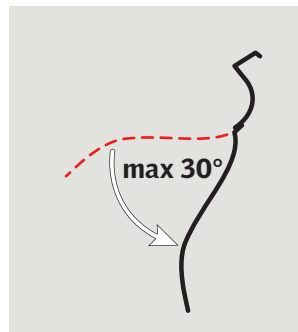

EW

BDX
BFX

6

7

8

9

10

AR: VELUX Argentina S.A. 348 4 639944	HU: VELUX Magyarország Kft. (06/1) 436-0601
AT: VELUX Österreich GmbH 02245/32 3 50	IE: VELUX Company Ltd. 01 848 8775
AU: VELUX Australia Pty. Ltd. 1300 859 856	IT: VELUX Italia s.p.a. 045/6173666
BA: VELUX Bosna i Hercegovina d.o.o. 033/626 493, 626 494	JP: VELUX-Japan Ltd. 0570-00-8145
BE: VELUX Belgium (010) 42.09.09	LT: VELUX Lietuva, UAB (85) 270 91 01
BG: VELUX Bulgaria EOOD 02/955 99 30	LV: VELUX Latvia SIA 67 27 77 33
BY: FE VELUX Roof Windows (017) 217 7385	NL: VELUX Nederland B.V. 030 - 6 629 629
CA: VELUX Canada Inc. 1 800 88-VELUX (888-3589)	NO: VELUX Norge AS 22 51 06 00
CH: VELUX Schweiz AG 0848 945 549	NZ: VELUX New Zealand Ltd. 0800 650 445
CL: VELUX Chile Limitada 2 953 6789	PL: VELUX Polska Sp. z o.o. (022) 33 77 000 / 33 77 070
CN: VELUX (CHINA) CO. LTD. 0316-607 27 27	PT: VELUX Portugal, Lda 21 880 00 60
CZ: VELUX Česká republika, s.r.o. 531 015 511	RO: VELUX România S.R.L. 0-8008-83589
DE: VELUX Deutschland GmbH 01806 / 33 33 99 Festnetz: 0,20 €/Anruf Mobilfunk: max. 0,60 €/Anruf	RS: VELUX Srbija d.o.o. 011 20 57 500
DK: VELUX Danmark A/S 45 16 45 16	RU: ZAO VELUX 8 800 200 7520
EE: VELUX Eesti OÜ 621 7790	SE: VELUX Svenska AB 042/20 83 80
ES: VELUX Spain, S.A. 91 509 71 00	SI: VELUX Slovenija d.o.o. 01 724 68 68
FI: VELUX Suomi Oy 0207 290 800	SK: VELUX Slovensko, s.r.o. (02) 33 000 555
FR: VELUX France 0821 02 15 15 0,119€ TTC/min	TR: VELUX Çatı Pencereleri Ticaret Limited Şirketi 0 216 302 54 10
GB: VELUX Company Ltd. 01592 778 225	UA: VELUX Ukraina TOV (044) 2916070
HR: VELUX Hrvatska d.o.o. 01/5555 444	US: VELUX America Inc. 1-800-88-VELUX