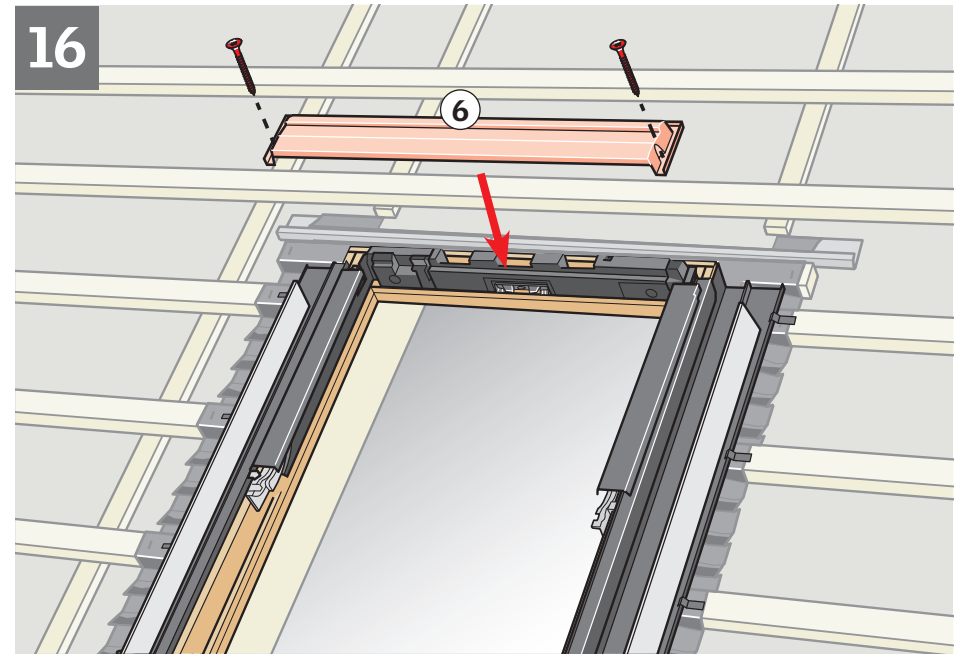

EW

BDX
BFX

6

7

8

9

10

AR: VELUX Argentina S.A. 348 4 639944	HU: VELUX Magyarország Kft. (06/1) 436-0601
AT: VELUX Österreich GmbH 02245/32 3 50	IE: VELUX Company Ltd. 01 848 8775
AU: VELUX Australia Pty. Ltd. 1300 859 856	IT: VELUX Italia s.p.a. 045/6173666
BA: VELUX Bosna i Hercegovina d.o.o. 033/626 493, 626 494	JP: VELUX-Japan Ltd. 0570-00-8145
BE: VELUX Belgium (010) 42.09.09	LT: VELUX Lietuva, UAB (85) 270 91 01
BG: VELUX Bulgaria EOOD 02/955 99 30	LV: VELUX Latvia SIA 67 27 77 33
BY: FE VELUX Roof Windows (017) 217 7385	NL: VELUX Nederland B.V. 030 - 6 629 629
CA: VELUX Canada Inc. 1 800 88-VELUX (888-3589)	NO: VELUX Norge AS 22 51 06 00
CH: VELUX Schweiz AG 0848 945 549	NZ: VELUX New Zealand Ltd. 0800 650 445
CL: VELUX Chile Limitada 2 953 6789	PL: VELUX Polska Sp. z o.o. (022) 33 77 000 / 33 77 070
CN: VELUX (CHINA) CO. LTD. 0316-607 27 27	PT: VELUX Portugal, Lda 21 880 00 60
CZ: VELUX Česká republika, s.r.o. 531 015 511	RO: VELUX România S.R.L. 0-8008-83589
DE: VELUX Deutschland GmbH 01806 / 33 33 99 Festnetz: 0,20 €/Anruf Mobilfunk: max. 0,60 €/Anruf	RS: VELUX Srbija d.o.o. 011 20 57 500
DK: VELUX Danmark A/S 45 16 45 16	RU: ZAO VELUX 8 800 200 7520
EE: VELUX Eesti OÜ 621 7790	SE: VELUX Svenska AB 042/20 83 80
ES: VELUX Spain, S.A. 91 509 71 00	SI: VELUX Slovenija d.o.o. 01 724 68 68
FI: VELUX Suomi Oy 0207 290 800	SK: VELUX Slovensko, s.r.o. (02) 33 000 555
FR: VELUX France 0821 02 15 15 0,119€ TTC/min	TR: VELUX Çatı Pencereleri Ticaret Limited Şirketi 0 216 302 54 10
GB: VELUX Company Ltd. 01592 778 225	UA: VELUX Ukraina TOV (044) 2916070
HR: VELUX Hrvatska d.o.o. 01/5555 444	US: VELUX America Inc. 1-800-88-VELUX