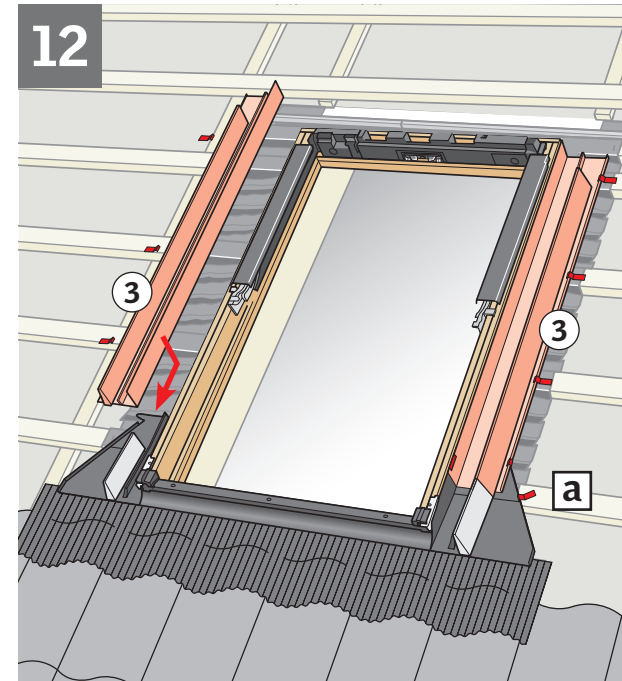

EW

BDX
BFX

6

7

8

9

10

AR: VELUX Argentina S.A. 348 4 639944	HU: VELUX Magyarország Kft. (06/1) 436-0601
AT: VELUX Österreich GmbH 02245/32 3 50	IE: VELUX Company Ltd. 01 848 8775
AU: VELUX Australia Pty. Ltd. 1300 859 856	IT: VELUX Italia s.p.a. 045/6173666
BA: VELUX Bosna i Hercegovina d.o.o. 033/626 493, 626 494	JP: VELUX-Japan Ltd. 0570-00-8145
BE: VELUX Belgium (010) 42.09.09	LT: VELUX Lietuva, UAB (85) 270 91 01
BG: VELUX Bulgaria EOOD 02/955 99 30	LV: VELUX Latvia SIA 67 27 77 33
BY: FE VELUX Roof Windows (017) 217 7385	NL: VELUX Nederland B.V. 030 - 6 629 629
CA: VELUX Canada Inc. 1 800 88-VELUX (888-3589)	NO: VELUX Norge AS 22 51 06 00
CH: VELUX Schweiz AG 0848 945 549	NZ: VELUX New Zealand Ltd. 0800 650 445
CL: VELUX Chile Limitada 2 953 6789	PL: VELUX Polska Sp. z o.o. (022) 33 77 000 / 33 77 070
CN: VELUX (CHINA) CO. LTD. 0316-607 27 27	PT: VELUX Portugal, Lda 21 880 00 60
CZ: VELUX Česká republika, s.r.o. 531 015 511	RO: VELUX România S.R.L. 0-8008-83589
DE: VELUX Deutschland GmbH 01806 / 33 33 99 Festnetz: 0,20 €/Anruf Mobilfunk: max. 0,60 €/Anruf	RS: VELUX Srbija d.o.o. 011 20 57 500
DK: VELUX Danmark A/S 45 16 45 16	RU: ZAO VELUX 8 800 200 7520
EE: VELUX Eesti OÜ 621 7790	SE: VELUX Svenska AB 042/20 83 80
ES: VELUX Spain, S.A. 91 509 71 00	SI: VELUX Slovenija d.o.o. 01 724 68 68
FI: VELUX Suomi Oy 0207 290 800	SK: VELUX Slovensko, s.r.o. (02) 33 000 555
FR: VELUX France 0821 02 15 15 0,119€ TTC/min	TR: VELUX Çatı Pencereleri Ticaret Limited Şirketi 0 216 302 54 10
GB: VELUX Company Ltd. 01592 778 225	UA: VELUX Ukraina TOV (044) 2916070
HR: VELUX Hrvatska d.o.o. 01/5555 444	US: VELUX America Inc. 1-800-88-VELUX