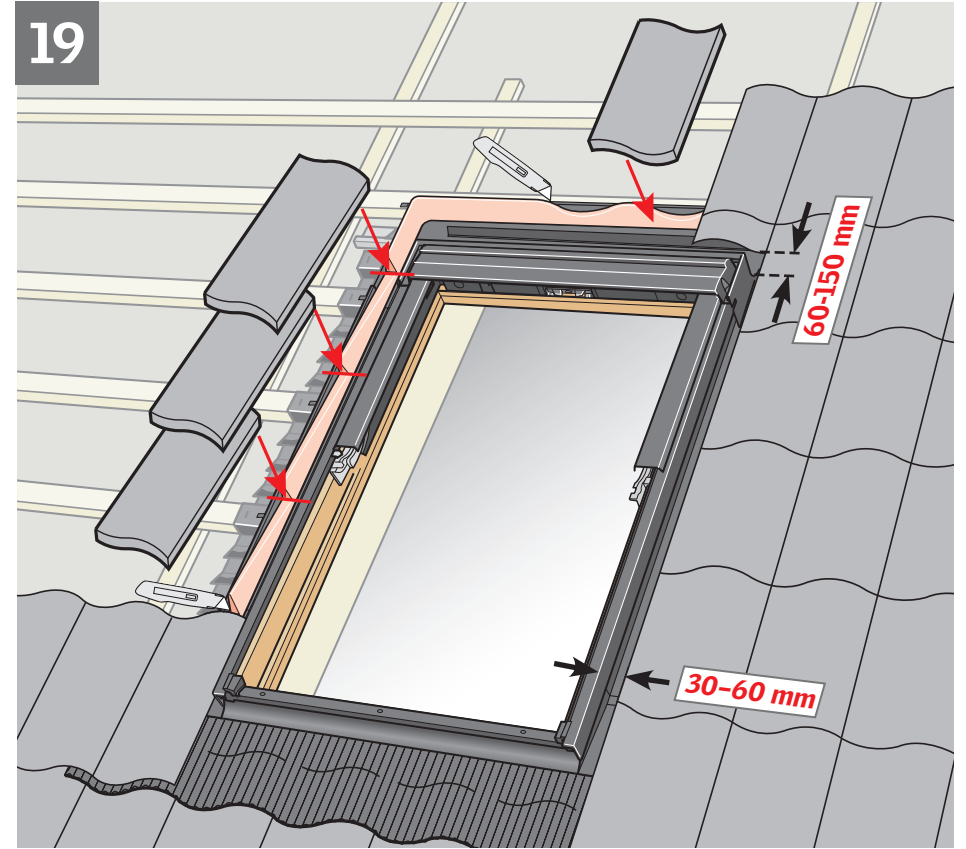

EW

BDX
BFX

6

7

8

9

10

AR: VELUX Argentina S.A. 348 4 639944	HU: VELUX Magyarország Kft. (06/1) 436-0601
AT: VELUX Österreich GmbH 02245/32 3 50	IE: VELUX Company Ltd. 01 848 8775
AU: VELUX Australia Pty. Ltd. 1300 859 856	IT: VELUX Italia s.p.a. 045/6173666
BA: VELUX Bosna i Hercegovina d.o.o. 033/626 493, 626 494	JP: VELUX-Japan Ltd. 0570-00-8145
BE: VELUX Belgium (010) 42.09.09	LT: VELUX Lietuva, UAB (85) 270 91 01
BG: VELUX Bulgaria EOOD 02/955 99 30	LV: VELUX Latvia SIA 67 27 77 33
BY: FE VELUX Roof Windows (017) 217 7385	NL: VELUX Nederland B.V. 030 - 6 629 629
CA: VELUX Canada Inc. 1 800 88-VELUX (888-3589)	NO: VELUX Norge AS 22 51 06 00
CH: VELUX Schweiz AG 0848 945 549	NZ: VELUX New Zealand Ltd. 0800 650 445
CL: VELUX Chile Limitada 2 953 6789	PL: VELUX Polska Sp. z o.o. (022) 33 77 000 / 33 77 070
CN: VELUX (CHINA) CO. LTD. 0316-607 27 27	PT: VELUX Portugal, Lda 21 880 00 60
CZ: VELUX Česká republika, s.r.o. 531 015 511	RO: VELUX România S.R.L. 0-8008-83589
DE: VELUX Deutschland GmbH 01806 / 33 33 99 Festnetz: 0,20 €/Anruf Mobilfunk: max. 0,60 €/Anruf	RS: VELUX Srbija d.o.o. 011 20 57 500
DK: VELUX Danmark A/S 45 16 45 16	RU: ZAO VELUX 8 800 200 7520
EE: VELUX Eesti OÜ 621 7790	SE: VELUX Svenska AB 042/20 83 80
ES: VELUX Spain, S.A. 91 509 71 00	SI: VELUX Slovenija d.o.o. 01 724 68 68
FI: VELUX Suomi Oy 0207 290 800	SK: VELUX Slovensko, s.r.o. (02) 33 000 555
FR: VELUX France 0821 02 15 15 0,119€ TTC/min	TR: VELUX Çatı Pencereleri Ticaret Limited Şirketi 0 216 302 54 10
GB: VELUX Company Ltd. 01592 778 225	UA: VELUX Ukraina TOV (044) 2916070
HR: VELUX Hrvatska d.o.o. 01/5555 444	US: VELUX America Inc. 1-800-88-VELUX