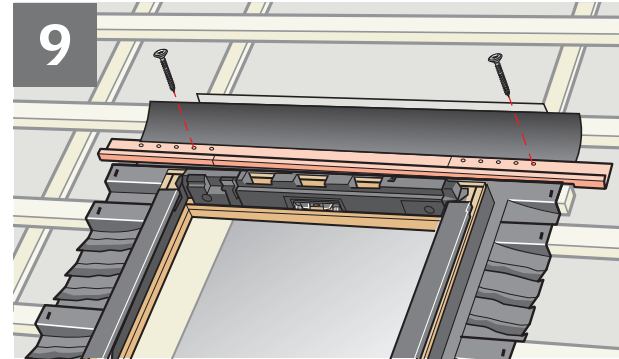

EW

BDX
BFX

6

7

8

9

10

AR: VELUX Argentina S.A. 348 4 639944	HU: VELUX Magyarország Kft. (06/1) 436-0601
AT: VELUX Österreich GmbH 02245/32 3 50	IE: VELUX Company Ltd. 01 848 8775
AU: VELUX Australia Pty. Ltd. 1300 859 856	IT: VELUX Italia s.p.a. 045/6173666
BA: VELUX Bosna i Hercegovina d.o.o. 033/626 493, 626 494	JP: VELUX-Japan Ltd. 0570-00-8145
BE: VELUX Belgium (010) 42.09.09	LT: VELUX Lietuva, UAB (85) 270 91 01
BG: VELUX Bulgaria EOOD 02/955 99 30	LV: VELUX Latvia SIA 67 27 77 33
BY: FE VELUX Roof Windows (017) 217 7385	NL: VELUX Nederland B.V. 030 - 6 629 629
CA: VELUX Canada Inc. 1 800 88-VELUX (888-3589)	NO: VELUX Norge AS 22 51 06 00
CH: VELUX Schweiz AG 0848 945 549	NZ: VELUX New Zealand Ltd. 0800 650 445
CL: VELUX Chile Limitada 2 953 6789	PL: VELUX Polska Sp. z o.o. (022) 33 77 000 / 33 77 070
CN: VELUX (CHINA) CO. LTD. 0316-607 27 27	PT: VELUX Portugal, Lda 21 880 00 60
CZ: VELUX Česká republika, s.r.o. 531 015 511	RO: VELUX România S.R.L. 0-8008-83589
DE: VELUX Deutschland GmbH 01806 / 33 33 99 Festnetz: 0,20 €/Anruf Mobilfunk: max. 0,60 €/Anruf	RS: VELUX Srbija d.o.o. 011 20 57 500
DK: VELUX Danmark A/S 45 16 45 16	RU: ZAO VELUX 8 800 200 7520
EE: VELUX Eesti OÜ 621 7790	SE: VELUX Svenska AB 042/20 83 80
ES: VELUX Spain, S.A. 91 509 71 00	SI: VELUX Slovenija d.o.o. 01 724 68 68
FI: VELUX Suomi Oy 0207 290 800	SK: VELUX Slovensko, s.r.o. (02) 33 000 555
FR: VELUX France 0821 02 15 15 0,119€ TTC/min	TR: VELUX Çatı Pencereleri Ticaret Limited Şirketi 0 216 302 54 10
GB: VELUX Company Ltd. 01592 778 225	UA: VELUX Ukraina TOV (044) 2916070
HR: VELUX Hrvatska d.o.o. 01/5555 444	US: VELUX America Inc. 1-800-88-VELUX