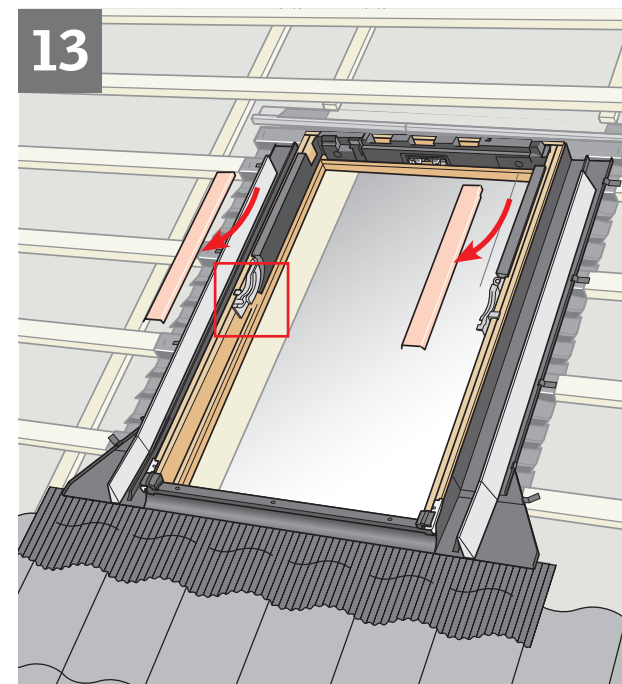

EW

BDX
BFX

6

7

8

9

10

AR: VELUX Argentina S.A. 348 4 639944	HU: VELUX Magyarország Kft. (06/1) 436-0601
AT: VELUX Österreich GmbH 02245/32 3 50	IE: VELUX Company Ltd. 01 848 8775
AU: VELUX Australia Pty. Ltd. 1300 859 856	IT: VELUX Italia s.p.a. 045/6173666
BA: VELUX Bosna i Hercegovina d.o.o. 033/626 493, 626 494	JP: VELUX-Japan Ltd. 0570-00-8145
BE: VELUX Belgium (010) 42.09.09	LT: VELUX Lietuva, UAB (85) 270 91 01
BG: VELUX Bulgaria EOOD 02/955 99 30	LV: VELUX Latvia SIA 67 27 77 33
BY: FE VELUX Roof Windows (017) 217 7385	NL: VELUX Nederland B.V. 030 - 6 629 629
CA: VELUX Canada Inc. 1 800 88-VELUX (888-3589)	NO: VELUX Norge AS 22 51 06 00
CH: VELUX Schweiz AG 0848 945 549	NZ: VELUX New Zealand Ltd. 0800 650 445
CL: VELUX Chile Limitada 2 953 6789	PL: VELUX Polska Sp. z o.o. (022) 33 77 000 / 33 77 070
CN: VELUX (CHINA) CO. LTD. 0316-607 27 27	PT: VELUX Portugal, Lda 21 880 00 60
CZ: VELUX Česká republika, s.r.o. 531 015 511	RO: VELUX România S.R.L. 0-8008-83589
DE: VELUX Deutschland GmbH 01806 / 33 33 99 Festnetz: 0,20 €/Anruf Mobilfunk: max. 0,60 €/Anruf	RS: VELUX Srbija d.o.o. 011 20 57 500
DK: VELUX Danmark A/S 45 16 45 16	RU: ZAO VELUX 8 800 200 7520
EE: VELUX Eesti OÜ 621 7790	SE: VELUX Svenska AB 042/20 83 80
ES: VELUX Spain, S.A. 91 509 71 00	SI: VELUX Slovenija d.o.o. 01 724 68 68
FI: VELUX Suomi Oy 0207 290 800	SK: VELUX Slovensko, s.r.o. (02) 33 000 555
FR: VELUX France 0821 02 15 15 0,119€ TTC/min	TR: VELUX Çatı Pencereleri Ticaret Limited Şirketi 0 216 302 54 10
GB: VELUX Company Ltd. 01592 778 225	UA: VELUX Ukraina TOV (044) 2916070
HR: VELUX Hrvatska d.o.o. 01/5555 444	US: VELUX America Inc. 1-800-88-VELUX