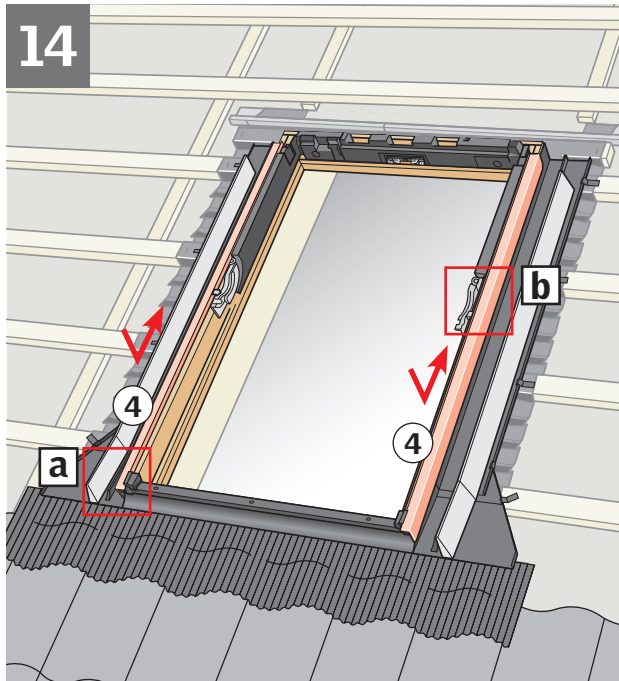

EW

BDX
BFX

6

7

8

9

10

AR: VELUX Argentina S.A. 348 4 639944	HU: VELUX Magyarország Kft. (06/1) 436-0601
AT: VELUX Österreich GmbH 02245/32 3 50	IE: VELUX Company Ltd. 01 848 8775
AU: VELUX Australia Pty. Ltd. 1300 859 856	IT: VELUX Italia s.p.a. 045/6173666
BA: VELUX Bosna i Hercegovina d.o.o. 033/626 493, 626 494	JP: VELUX-Japan Ltd. 0570-00-8145
BE: VELUX Belgium (010) 42.09.09	LT: VELUX Lietuva, UAB (85) 270 91 01
BG: VELUX Bulgaria EOOD 02/955 99 30	LV: VELUX Latvia SIA 67 27 77 33
BY: FE VELUX Roof Windows (017) 217 7385	NL: VELUX Nederland B.V. 030 - 6 629 629
CA: VELUX Canada Inc. 1 800 88-VELUX (888-3589)	NO: VELUX Norge AS 22 51 06 00
CH: VELUX Schweiz AG 0848 945 549	NZ: VELUX New Zealand Ltd. 0800 650 445
CL: VELUX Chile Limitada 2 953 6789	PL: VELUX Polska Sp. z o.o. (022) 33 77 000 / 33 77 070
CN: VELUX (CHINA) CO. LTD. 0316-607 27 27	PT: VELUX Portugal, Lda 21 880 00 60
CZ: VELUX Česká republika, s.r.o. 531 015 511	RO: VELUX România S.R.L. 0-8008-83589
DE: VELUX Deutschland GmbH 01806 / 33 33 99 Festnetz: 0,20 €/Anruf Mobilfunk: max. 0,60 €/Anruf	RS: VELUX Srbija d.o.o. 011 20 57 500
DK: VELUX Danmark A/S 45 16 45 16	RU: ZAO VELUX 8 800 200 7520
EE: VELUX Eesti OÜ 621 7790	SE: VELUX Svenska AB 042/20 83 80
ES: VELUX Spain, S.A. 91 509 71 00	SI: VELUX Slovenija d.o.o. 01 724 68 68
FI: VELUX Suomi Oy 0207 290 800	SK: VELUX Slovensko, s.r.o. (02) 33 000 555
FR: VELUX France 0821 02 15 15 0,119€ TTC/min	TR: VELUX Çatı Pencereleri Ticaret Limited Şirketi 0 216 302 54 10
GB: VELUX Company Ltd. 01592 778 225	UA: VELUX Ukraina TOV (044) 2916070
HR: VELUX Hrvatska d.o.o. 01/5555 444	US: VELUX America Inc. 1-800-88-VELUX