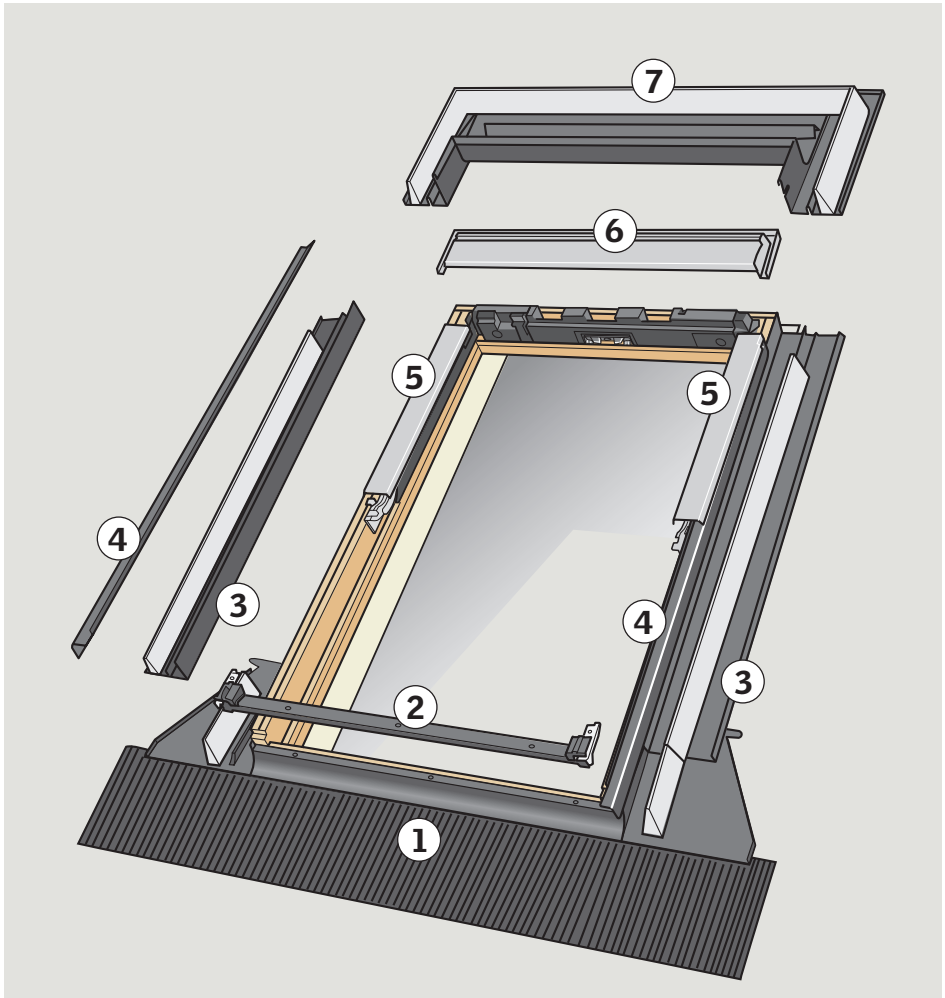

EW

BDX
BFX

6

7

8

9

10

AR: VELUX Argentina S.A. 348 4 639944	HU: VELUX Magyarország Kft. (06/1) 436-0601
AT: VELUX Österreich GmbH 02245/32 3 50	IE: VELUX Company Ltd. 01 848 8775
AU: VELUX Australia Pty. Ltd. 1300 859 856	IT: VELUX Italia s.p.a. 045/6173666
BA: VELUX Bosna i Hercegovina d.o.o. 033/626 493, 626 494	JP: VELUX-Japan Ltd. 0570-00-8145
BE: VELUX Belgium (010) 42.09.09	LT: VELUX Lietuva, UAB (85) 270 91 01
BG: VELUX Bulgaria EOOD 02/955 99 30	LV: VELUX Latvia SIA 67 27 77 33
BY: FE VELUX Roof Windows (017) 217 7385	NL: VELUX Nederland B.V. 030 - 6 629 629
CA: VELUX Canada Inc. 1 800 88-VELUX (888-3589)	NO: VELUX Norge AS 22 51 06 00
CH: VELUX Schweiz AG 0848 945 549	NZ: VELUX New Zealand Ltd. 0800 650 445
CL: VELUX Chile Limitada 2 953 6789	PL: VELUX Polska Sp. z o.o. (022) 33 77 000 / 33 77 070
CN: VELUX (CHINA) CO. LTD. 0316-607 27 27	PT: VELUX Portugal, Lda 21 880 00 60
CZ: VELUX Česká republika, s.r.o. 531 015 511	RO: VELUX România S.R.L. 0-8008-83589
DE: VELUX Deutschland GmbH 01806 / 33 33 99 Festnetz: 0,20 €/Anruf Mobilfunk: max. 0,60 €/Anruf	RS: VELUX Srbija d.o.o. 011 20 57 500
DK: VELUX Danmark A/S 45 16 45 16	RU: ZAO VELUX 8 800 200 7520
EE: VELUX Eesti OÜ 621 7790	SE: VELUX Svenska AB 042/20 83 80
ES: VELUX Spain, S.A. 91 509 71 00	SI: VELUX Slovenija d.o.o. 01 724 68 68
FI: VELUX Suomi Oy 0207 290 800	SK: VELUX Slovensko, s.r.o. (02) 33 000 555
FR: VELUX France 0821 02 15 15 0,119€ TTC/min	TR: VELUX Çatı Pencereleri Ticaret Limited Şirketi 0 216 302 54 10
GB: VELUX Company Ltd. 01592 778 225	UA: VELUX Ukraina TOV (044) 2916070
HR: VELUX Hrvatska d.o.o. 01/5555 444	US: VELUX America Inc. 1-800-88-VELUX