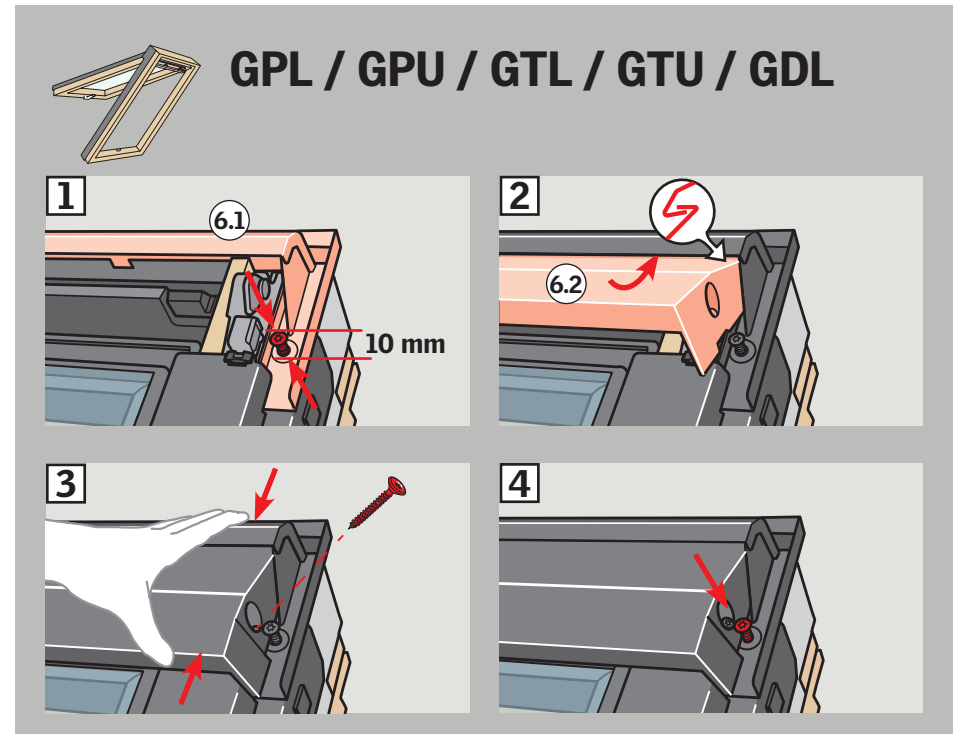

EW

BDX
BFX

6

7

8

9

10

AR: VELUX Argentina S.A. 348 4 639944	HU: VELUX Magyarország Kft. (06/1) 436-0601
AT: VELUX Österreich GmbH 02245/32 3 50	IE: VELUX Company Ltd. 01 848 8775
AU: VELUX Australia Pty. Ltd. 1300 859 856	IT: VELUX Italia s.p.a. 045/6173666
BA: VELUX Bosna i Hercegovina d.o.o. 033/626 493, 626 494	JP: VELUX-Japan Ltd. 0570-00-8145
BE: VELUX Belgium (010) 42.09.09	LT: VELUX Lietuva, UAB (85) 270 91 01
BG: VELUX Bulgaria EOOD 02/955 99 30	LV: VELUX Latvia SIA 67 27 77 33
BY: FE VELUX Roof Windows (017) 217 7385	NL: VELUX Nederland B.V. 030 - 6 629 629
CA: VELUX Canada Inc. 1 800 88-VELUX (888-3589)	NO: VELUX Norge AS 22 51 06 00
CH: VELUX Schweiz AG 0848 945 549	NZ: VELUX New Zealand Ltd. 0800 650 445
CL: VELUX Chile Limitada 2 953 6789	PL: VELUX Polska Sp. z o.o. (022) 33 77 000 / 33 77 070
CN: VELUX (CHINA) CO. LTD. 0316-607 27 27	PT: VELUX Portugal, Lda 21 880 00 60
CZ: VELUX Česká republika, s.r.o. 531 015 511	RO: VELUX România S.R.L. 0-8008-83589
DE: VELUX Deutschland GmbH 01806 / 33 33 99 Festnetz: 0,20 €/Anruf Mobilfunk: max. 0,60 €/Anruf	RS: VELUX Srbija d.o.o. 011 20 57 500
DK: VELUX Danmark A/S 45 16 45 16	RU: ZAO VELUX 8 800 200 7520
EE: VELUX Eesti OÜ 621 7790	SE: VELUX Svenska AB 042/20 83 80
ES: VELUX Spain, S.A. 91 509 71 00	SI: VELUX Slovenija d.o.o. 01 724 68 68
FI: VELUX Suomi Oy 0207 290 800	SK: VELUX Slovensko, s.r.o. (02) 33 000 555
FR: VELUX France 0821 02 15 15 0,119€ TTC/min	TR: VELUX Çatı Pencereleri Ticaret Limited Şirketi 0 216 302 54 10
GB: VELUX Company Ltd. 01592 778 225	UA: VELUX Ukraina TOV (044) 2916070
HR: VELUX Hrvatska d.o.o. 01/5555 444	US: VELUX America Inc. 1-800-88-VELUX