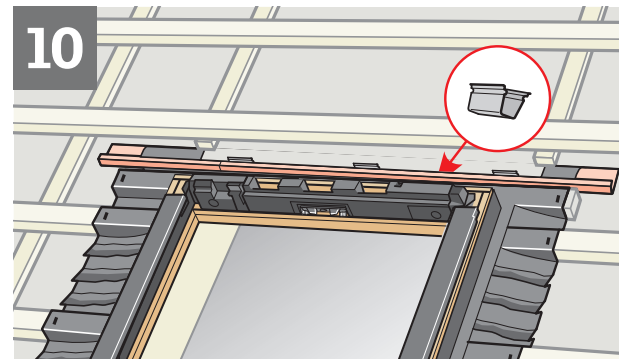

EW

BDX
BFX

6

7

8

9

10

AR: VELUX Argentina S.A. 348 4 639944	HU: VELUX Magyarország Kft. (06/1) 436-0601
AT: VELUX Österreich GmbH 02245/32 3 50	IE: VELUX Company Ltd. 01 848 8775
AU: VELUX Australia Pty. Ltd. 1300 859 856	IT: VELUX Italia s.p.a. 045/6173666
BA: VELUX Bosna i Hercegovina d.o.o. 033/626 493, 626 494	JP: VELUX-Japan Ltd. 0570-00-8145
BE: VELUX Belgium (010) 42.09.09	LT: VELUX Lietuva, UAB (85) 270 91 01
BG: VELUX Bulgaria EOOD 02/955 99 30	LV: VELUX Latvia SIA 67 27 77 33
BY: FE VELUX Roof Windows (017) 217 7385	NL: VELUX Nederland B.V. 030 - 6 629 629
CA: VELUX Canada Inc. 1 800 88-VELUX (888-3589)	NO: VELUX Norge AS 22 51 06 00
CH: VELUX Schweiz AG 0848 945 549	NZ: VELUX New Zealand Ltd. 0800 650 445
CL: VELUX Chile Limitada 2 953 6789	PL: VELUX Polska Sp. z o.o. (022) 33 77 000 / 33 77 070
CN: VELUX (CHINA) CO. LTD. 0316-607 27 27	PT: VELUX Portugal, Lda 21 880 00 60
CZ: VELUX Česká republika, s.r.o. 531 015 511	RO: VELUX România S.R.L. 0-8008-83589
DE: VELUX Deutschland GmbH 01806 / 33 33 99 Festnetz: 0,20 €/Anruf Mobilfunk: max. 0,60 €/Anruf	RS: VELUX Srbija d.o.o. 011 20 57 500
DK: VELUX Danmark A/S 45 16 45 16	RU: ZAO VELUX 8 800 200 7520
EE: VELUX Eesti OÜ 621 7790	SE: VELUX Svenska AB 042/20 83 80
ES: VELUX Spain, S.A. 91 509 71 00	SI: VELUX Slovenija d.o.o. 01 724 68 68
FI: VELUX Suomi Oy 0207 290 800	SK: VELUX Slovensko, s.r.o. (02) 33 000 555
FR: VELUX France 0821 02 15 15 0,119€ TTC/min	TR: VELUX Çatı Pencereleri Ticaret Limited Şirketi 0 216 302 54 10
GB: VELUX Company Ltd. 01592 778 225	UA: VELUX Ukraina TOV (044) 2916070
HR: VELUX Hrvatska d.o.o. 01/5555 444	US: VELUX America Inc. 1-800-88-VELUX