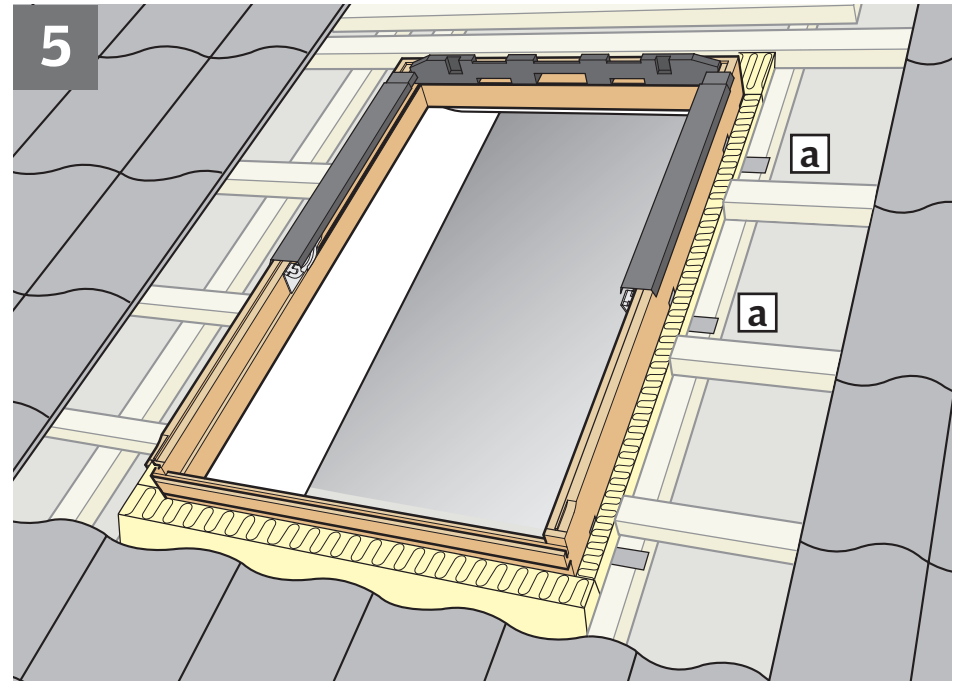

EW

BDX
BFX

6

7

8

9

10

AR: VELUX Argentina S.A. 348 4 639944	HU: VELUX Magyarország Kft. (06/1) 436-0601
AT: VELUX Österreich GmbH 02245/32 3 50	IE: VELUX Company Ltd. 01 848 8775
AU: VELUX Australia Pty. Ltd. 1300 859 856	IT: VELUX Italia s.p.a. 045/6173666
BA: VELUX Bosna i Hercegovina d.o.o. 033/626 493, 626 494	JP: VELUX-Japan Ltd. 0570-00-8145
BE: VELUX Belgium (010) 42.09.09	LT: VELUX Lietuva, UAB (85) 270 91 01
BG: VELUX Bulgaria EOOD 02/955 99 30	LV: VELUX Latvia SIA 67 27 77 33
BY: FE VELUX Roof Windows (017) 217 7385	NL: VELUX Nederland B.V. 030 - 6 629 629
CA: VELUX Canada Inc. 1 800 88-VELUX (888-3589)	NO: VELUX Norge AS 22 51 06 00
CH: VELUX Schweiz AG 0848 945 549	NZ: VELUX New Zealand Ltd. 0800 650 445
CL: VELUX Chile Limitada 2 953 6789	PL: VELUX Polska Sp. z o.o. (022) 33 77 000 / 33 77 070
CN: VELUX (CHINA) CO. LTD. 0316-607 27 27	PT: VELUX Portugal, Lda 21 880 00 60
CZ: VELUX Česká republika, s.r.o. 531 015 511	RO: VELUX România S.R.L. 0-8008-83589
DE: VELUX Deutschland GmbH 01806 / 33 33 99 Festnetz: 0,20 €/Anruf Mobilfunk: max. 0,60 €/Anruf	RS: VELUX Srbija d.o.o. 011 20 57 500
DK: VELUX Danmark A/S 45 16 45 16	RU: ZAO VELUX 8 800 200 7520
EE: VELUX Eesti OÜ 621 7790	SE: VELUX Svenska AB 042/20 83 80
ES: VELUX Spain, S.A. 91 509 71 00	SI: VELUX Slovenija d.o.o. 01 724 68 68
FI: VELUX Suomi Oy 0207 290 800	SK: VELUX Slovensko, s.r.o. (02) 33 000 555
FR: VELUX France 0821 02 15 15 0,119€ TTC/min	TR: VELUX Çatı Pencereleri Ticaret Limited Şirketi 0 216 302 54 10
GB: VELUX Company Ltd. 01592 778 225	UA: VELUX Ukraina TOV (044) 2916070
HR: VELUX Hrvatska d.o.o. 01/5555 444	US: VELUX America Inc. 1-800-88-VELUX