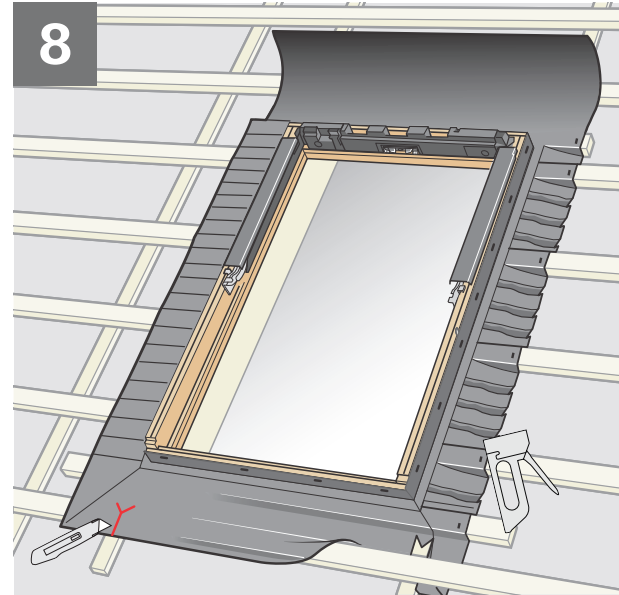

EW

BDX
BFX

6

7

8

9

10

AR: VELUX Argentina S.A. 348 4 639944	HU: VELUX Magyarország Kft. (06/1) 436-0601
AT: VELUX Österreich GmbH 02245/32 3 50	IE: VELUX Company Ltd. 01 848 8775
AU: VELUX Australia Pty. Ltd. 1300 859 856	IT: VELUX Italia s.p.a. 045/6173666
BA: VELUX Bosna i Hercegovina d.o.o. 033/626 493, 626 494	JP: VELUX-Japan Ltd. 0570-00-8145
BE: VELUX Belgium (010) 42.09.09	LT: VELUX Lietuva, UAB (85) 270 91 01
BG: VELUX Bulgaria EOOD 02/955 99 30	LV: VELUX Latvia SIA 67 27 77 33
BY: FE VELUX Roof Windows (017) 217 7385	NL: VELUX Nederland B.V. 030 - 6 629 629
CA: VELUX Canada Inc. 1 800 88-VELUX (888-3589)	NO: VELUX Norge AS 22 51 06 00
CH: VELUX Schweiz AG 0848 945 549	NZ: VELUX New Zealand Ltd. 0800 650 445
CL: VELUX Chile Limitada 2 953 6789	PL: VELUX Polska Sp. z o.o. (022) 33 77 000 / 33 77 070
CN: VELUX (CHINA) CO. LTD. 0316-607 27 27	PT: VELUX Portugal, Lda 21 880 00 60
CZ: VELUX Česká republika, s.r.o. 531 015 511	RO: VELUX România S.R.L. 0-8008-83589
DE: VELUX Deutschland GmbH 01806 / 33 33 99 Festnetz: 0,20 €/Anruf Mobilfunk: max. 0,60 €/Anruf	RS: VELUX Srbija d.o.o. 011 20 57 500
DK: VELUX Danmark A/S 45 16 45 16	RU: ZAO VELUX 8 800 200 7520
EE: VELUX Eesti OÜ 621 7790	SE: VELUX Svenska AB 042/20 83 80
ES: VELUX Spain, S.A. 91 509 71 00	SI: VELUX Slovenija d.o.o. 01 724 68 68
FI: VELUX Suomi Oy 0207 290 800	SK: VELUX Slovensko, s.r.o. (02) 33 000 555
FR: VELUX France 0821 02 15 15 0,119€ TTC/min	TR: VELUX Çatı Pencereleri Ticaret Limited Şirketi 0 216 302 54 10
GB: VELUX Company Ltd. 01592 778 225	UA: VELUX Ukraina TOV (044) 2916070
HR: VELUX Hrvatska d.o.o. 01/5555 444	US: VELUX America Inc. 1-800-88-VELUX