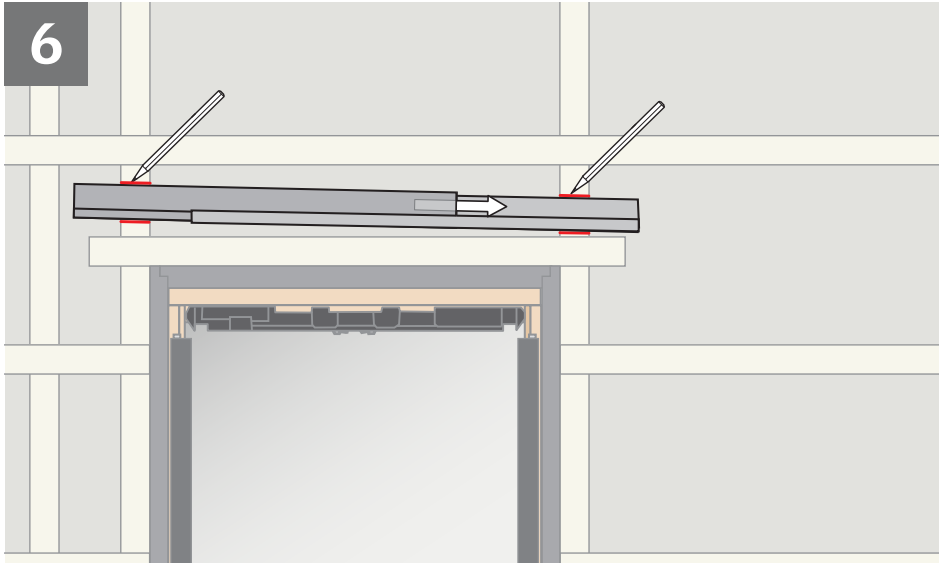

EW

BDX
BFX

6

7

8

9

10

AR: VELUX Argentina S.A. 348 4 639944	HU: VELUX Magyarország Kft. (06/1) 436-0601
AT: VELUX Österreich GmbH 02245/32 3 50	IE: VELUX Company Ltd. 01 848 8775
AU: VELUX Australia Pty. Ltd. 1300 859 856	IT: VELUX Italia s.p.a. 045/6173666
BA: VELUX Bosna i Hercegovina d.o.o. 033/626 493, 626 494	JP: VELUX-Japan Ltd. 0570-00-8145
BE: VELUX Belgium (010) 42.09.09	LT: VELUX Lietuva, UAB (85) 270 91 01
BG: VELUX Bulgaria EOOD 02/955 99 30	LV: VELUX Latvia SIA 67 27 77 33
BY: FE VELUX Roof Windows (017) 217 7385	NL: VELUX Nederland B.V. 030 - 6 629 629
CA: VELUX Canada Inc. 1 800 88-VELUX (888-3589)	NO: VELUX Norge AS 22 51 06 00
CH: VELUX Schweiz AG 0848 945 549	NZ: VELUX New Zealand Ltd. 0800 650 445
CL: VELUX Chile Limitada 2 953 6789	PL: VELUX Polska Sp. z o.o. (022) 33 77 000 / 33 77 070
CN: VELUX (CHINA) CO. LTD. 0316-607 27 27	PT: VELUX Portugal, Lda 21 880 00 60
CZ: VELUX Česká republika, s.r.o. 531 015 511	RO: VELUX România S.R.L. 0-8008-83589
DE: VELUX Deutschland GmbH 01806 / 33 33 99 Festnetz: 0,20 €/Anruf Mobilfunk: max. 0,60 €/Anruf	RS: VELUX Srbija d.o.o. 011 20 57 500
DK: VELUX Danmark A/S 45 16 45 16	RU: ZAO VELUX 8 800 200 7520
EE: VELUX Eesti OÜ 621 7790	SE: VELUX Svenska AB 042/20 83 80
ES: VELUX Spain, S.A. 91 509 71 00	SI: VELUX Slovenija d.o.o. 01 724 68 68
FI: VELUX Suomi Oy 0207 290 800	SK: VELUX Slovensko, s.r.o. (02) 33 000 555
FR: VELUX France 0821 02 15 15 0,119€ TTC/min	TR: VELUX Çatı Pencereleri Ticaret Limited Şirketi 0 216 302 54 10
GB: VELUX Company Ltd. 01592 778 225	UA: VELUX Ukraina TOV (044) 2916070
HR: VELUX Hrvatska d.o.o. 01/5555 444	US: VELUX America Inc. 1-800-88-VELUX