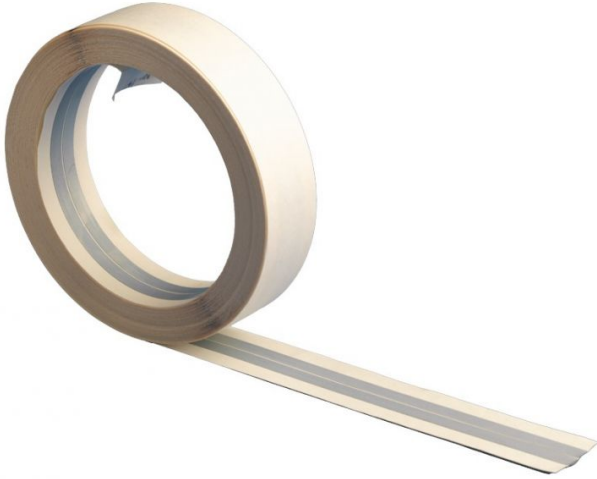

## ACCESSOIRES POUR CLOISONS - BANDE RENFORT D'ANGLE

## ACCESSOIRES POUR CLOISONS - BANDE RENFORT D'ANGLE

Bandes d'angles et bandes à joints

C'est une bande armée destinée à renforcer les angles saillants susceptibles d'être soumis aux chocs.

## &gt; Caractéristiques techniques

**ROULEAU** : de 30 m  
**LARGEUR** : 5,25 cm

> Knauf à votre écoute

0 809 404068

Service gratuit  
+ prix appel

support.technique@knauf.fr

Accueil du lundi au vendredi  
de 8h à 12h et de 13h à 17h30 (vendredi 16h30)