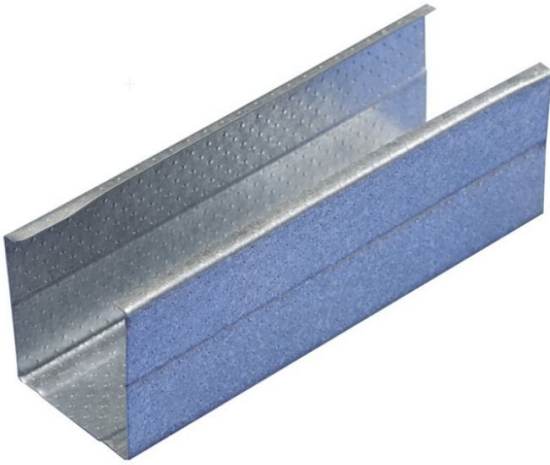

ACCESSOIRES POUR CLOISONS - MONTANTS

ACCESSOIRES POUR CLOISONS - MONTANTS

Ossatures métalliques

> Description détaillée

Rails	Largeur (mm)	Épaisseur (mm)	Hauteur (mm)
M36/40	34,8	0,6	39/41
M48/35	46,8	0,6	34/36
M48/50	46,8	0,6	49/51
Montant Phonik 48/50	46,8	0,6	49/51
M62/35	60,8	0,6	34/36
Montant Phonik 62/50	68,8	0,6	49/51
M70/35	68,8	0,6	34/36
M90/35	88,8	0,6	34/36
M100/35	98,8	0,6	34/36
M125/50	123,8	0,6	49/51
M150/50	148,8	0,6	49/51