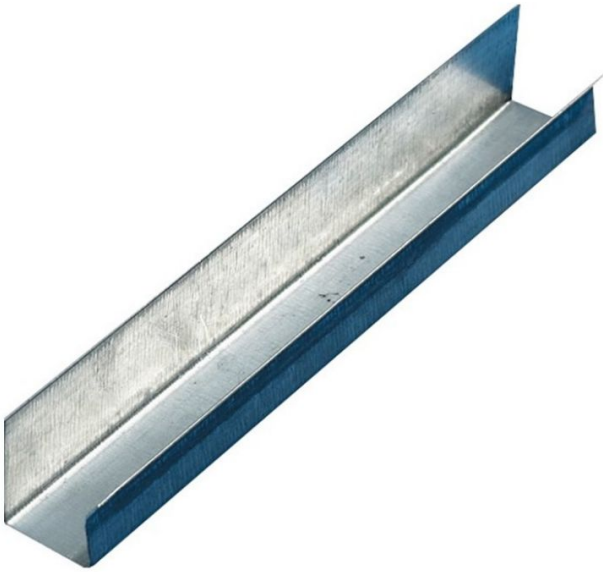

ACCESSOIRES POUR CLOISONS - RAIL F47

ACCESSOIRES POUR CLOISONS - RAIL F47

Ossatures métalliques

> Description détaillée

Rails	Largeur (mm)	Épaisseur (mm)	Hauteur (mm)
RF47	20	0,5	28

> Knauf à votre écoute

0 809 404068