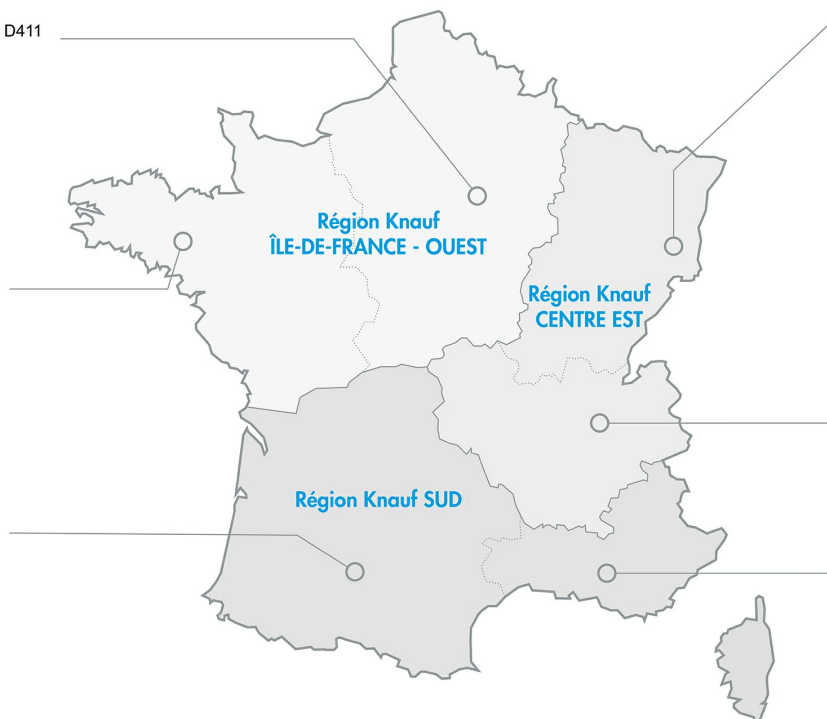

Site EST

Zone Industrielle
68 190 Ungersheim
Tél. : 03 89 26 69 00
Fax : 03 89 26 69 26

Site RHÔNE-ALPES

75 rue Lamartine
38 490 Saint-André-le-Gaz
Tél. : 04 74 88 11 55
Fax : 04 74 88 19 22

Site SUD-EST

583 avenue Georges Vacher
13 106 Rousset Cedex
Tél. : 04 42 29 11 11
Fax : 04 42 53 20 38