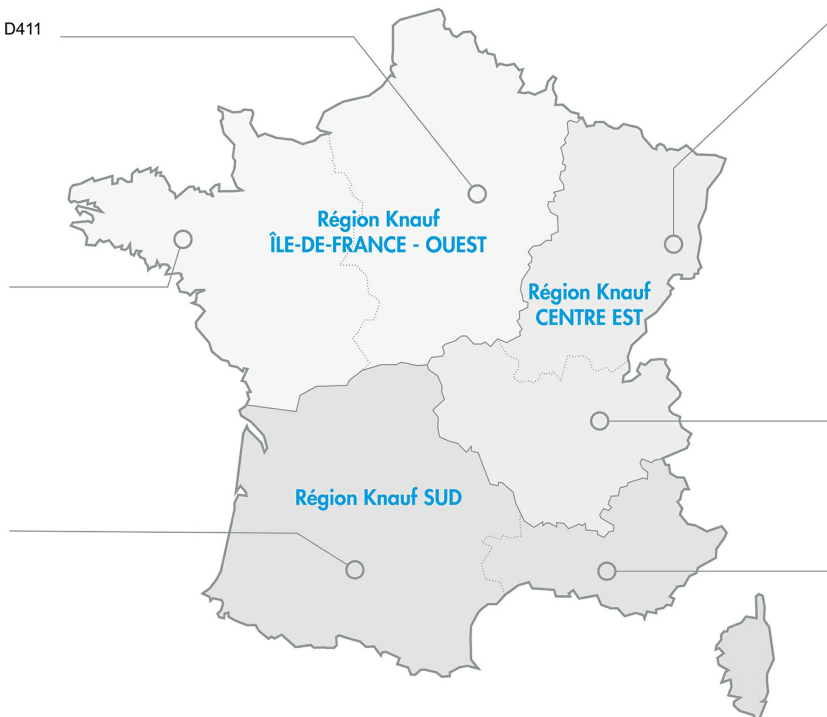

Site EST

Zone Industrielle
68 190 Ungersheim
Tél. : 03 89 26 69 00
Fax : 03 89 26 69 26

Site RHÔNE-ALPES

75 rue Lamartine
38 490 Saint-André-le-Gaz
Tél. : 04 74 88 11 55
Fax : 04 74 88 19 22

Site SUD-EST

583 avenue Georges Vacher
13 106 Rousset Cedex
Tél. : 04 42 29 11 11
Fax : 04 42 53 20 38