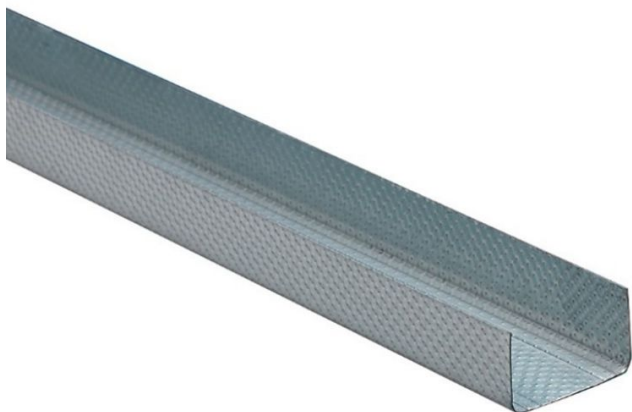

ACCESSOIRES POUR CLOISONS - RAILS

ACCESSOIRES POUR CLOISONS - RAILS

Ossatures métalliques

> Description détaillée

Rails	Largeur (mm)	Épaisseur (mm)	Hauteur (mm)
R36	36	0,5	28
R48	48	0,5	28
R48/60	48	1,0	60
R48/90	48	1,0	90
R62	62	0,5	28
R70	70	0,5	28
R70/60	70	1,2	60
R90	90	0,5	28
R100	100	0,5	28
R125/40	125	0,55	40
R Plus 125/90	125	1,5	90
R 150/40	150	0,55	40
R Plus 150/90	150	1,5	90