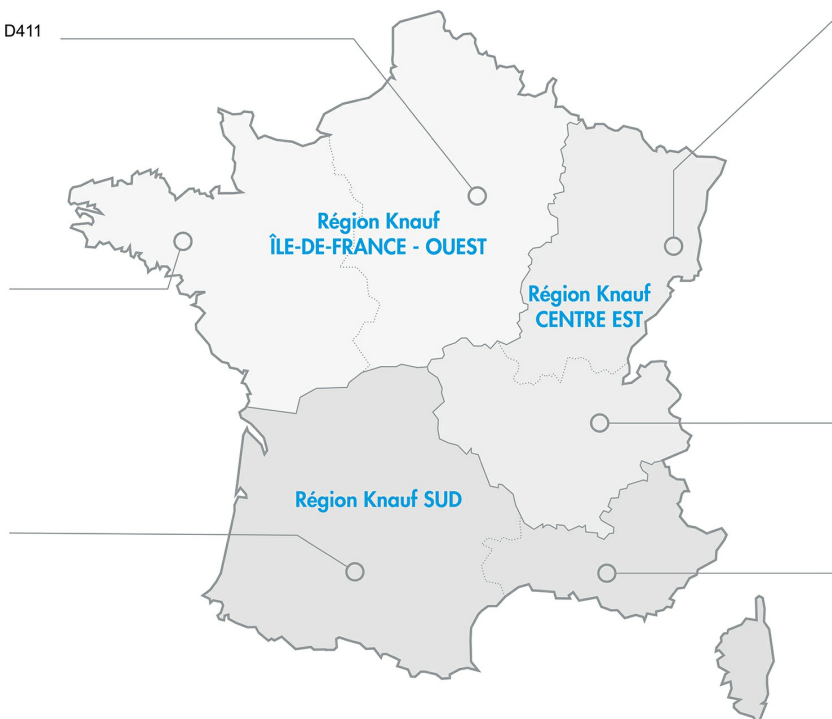

Site EST

Zone Industrielle
68 190 Ungersheim
Tél. : 03 89 26 69 00
Fax : 03 89 26 69 26

Site RHÔNE-ALPES

75 rue Lamartine
38 490 Saint-André-le-Gaz
Tél. : 04 74 88 11 55
Fax : 04 74 88 19 22

Site SUD-EST

583 avenue Georges Vacher
13 106 Rousset Cedex
Tél. : 04 42 29 11 11
Fax : 04 42 53 20 38