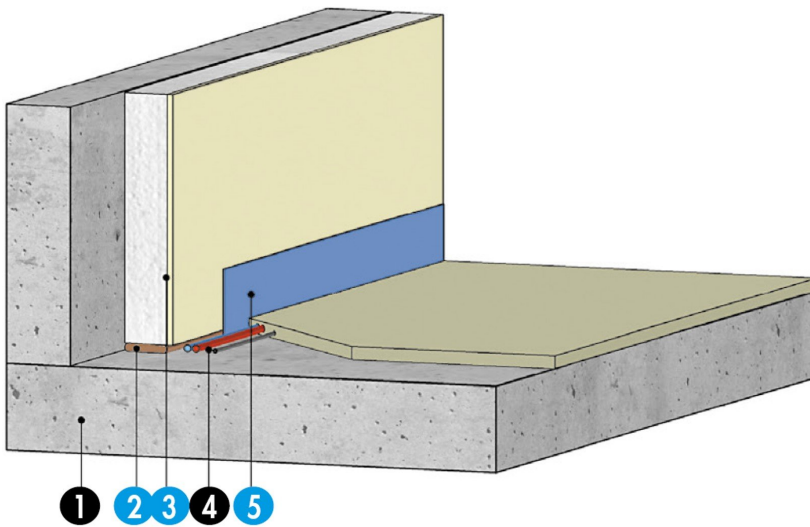

KNAUF PÉRIMOUSSE ADHÉSIF

KNAUF PÉRIMOUSSE ADHÉSIF

Accessoires isolant de sol
Knauf Brio

Bande en mousse de polyéthylène extrudé de 8 mm avec adhésif pour faciliter le maintien contre les parois verticales (mise en oeuvre plus facile). Elle est destinée à désolidariser les chapes flottantes, mortiers de scellement et plus particulièrement les chapes fluides et les planchers chauffants à basse température. Dans ces derniers cas, vérifier l'épaisseur de Périmousse Adhésif requise par le document de référence du procédé.

> Description détaillée

Knauf Périmousse adhésif avant mise en oeuvre sous chape hydraulique, mortier de pose ou plancher chauffant/rayonnant

1. Élément porteur
2. Mousse polyuréthane
3. Doublage PSE
4. Ravoilage si nécessaire
5. Knauf Périmousse adhésif

> Application

- Chapes hydrauliques avec ou sans plancher chauffant
- Mortiers de scellement avec ou sans plancher chauffant
- Chapes fluides avec ou sans plancher chauffant
- Chapes sèches

+ Les plus

- Facile à mettre en oeuvre
- Bande flexible qui épouse parfaitement le support dans les angles
- Épaisseur de 8 mm adaptée à différents procédés de chapes fluides

> Caractéristiques techniques

LONGUEUR : 50 m

LARGEURS :

- 100 mm
- 125 mm
- 150 mm
- 175 mm

ÉPAISSEUR : 8 mm

> Knauf à votre écoute

0 809 404068

Service gratuit
+ prix appel