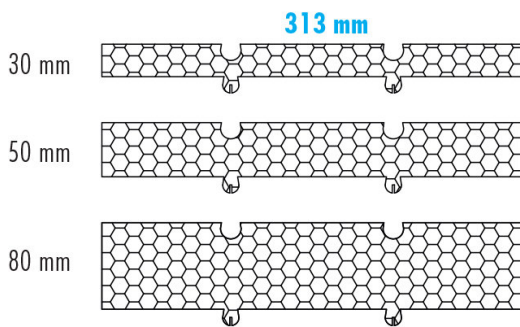

## REHAUSSE MC

Entrevous isolant en vide sanitaire  
 Entrevous coffrant  
 Entrevous / hourdis isolant en vide sanitaire

Les rehausse MC sont des rehausse clipsables découpées. Elles sont constituées de KNAUF Therm Th38 standard ou SE.

### > Application

Elles permettent d'augmenter la hauteur coffrante des entrevous, par simple emboîtement de la rehausse au-dessus de l'entrevous.

### + Les plus

Ce produit bénéficie du service [Knauf Circular® valorisation du PSE](#) pour la collecte et le recyclage de vos chutes de chantier.

**> Caractéristiques techniques****LONGUEUR** : 1 235 mm**LARGEUR** : 313 mm**ÉPAISSEUR** :