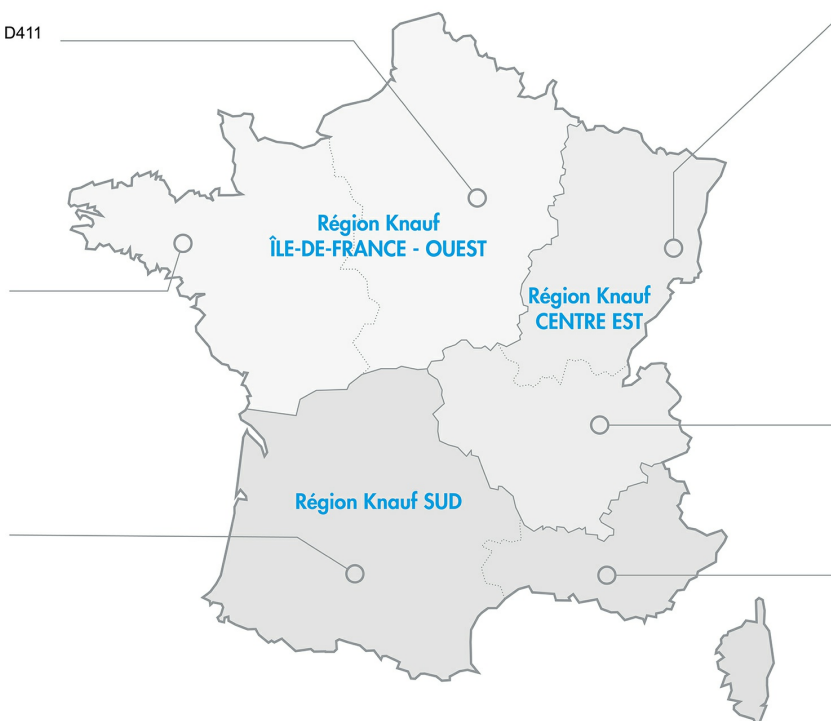

Site EST

Zone Industrielle
68 190 Ungersheim
Tél. : 03 89 26 69 00
Fax : 03 89 26 69 26

Site RHÔNE-ALPES

75 rue Lamartine
38 490 Saint-André-le-Gaz
Tél. : 04 74 88 11 55
Fax : 04 74 88 19 22

Site SUD-EST

583 avenue Georges Vacher
13 106 Rousset Cedex
Tél. : 04 42 29 11 11
Fax : 04 42 53 20 38