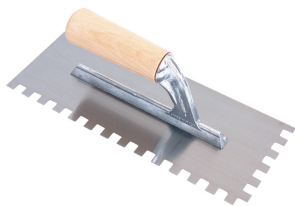

# PLATOIRS 28X12<sup>CM</sup>

Une gamme complète de 12 platoirs  
Poignée en bois

*le + produit*

Existe également en version pour  
**les gauchers !**

**L'AVIS  
DE L'EXPERT**

« Grâce à la propriété absorbante du bois, la poignée assure une bonne prise en main et ne glisse pas même lorsque les mains sont mouillées. »

Pose à la colle