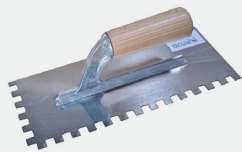

L'essentiel de la gamme

- Lame en acier trempé avec traitement anti-rouille,
- Poignée en bois ciré,
- Support de poignée en aluminium brillant avec fixation électro-soudé et cannelures anti-glisse,
- Disponible avec dents carrées, rondes et en forme de V.

GAUCHERS

		Dents - mm			
11026S	16	10x10	0,3	63 x 30 x h12 cm	5,8
11027S	16	8x8	0,3	63 x 30 x h12 cm	5,8