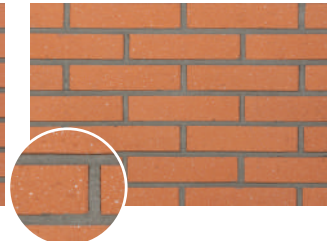

Rose

Rouge-Orangé

Violine

Formats disponibles (mm)

Plaquette

220 x 50 x 14
280 x 50 x 14
330 x 50 x 14

Plaquette équerre

220 x 105 x 50 x 15
280 x 140 x 50 x 15

Rose sablé

Rouge-Orangé sablé

Violine sablé

Brique perforée

220 x 105 x 50
400 x 105 x 50

Brique pleine

220 x 105 x 50

Jasmin