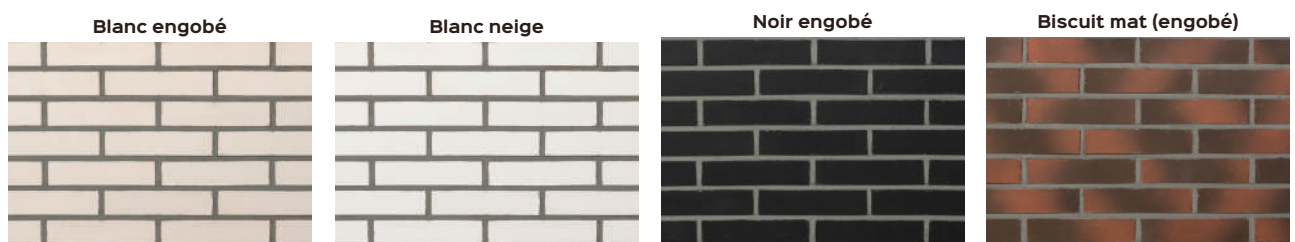

Formats disponibles

Plaquette	Plaquette équerre	Brique perforée	Brique pleine
220 x 50 x 14 280 x 50 x 14* 330 x 50 x 14	220 x 105 x 50 x 15 280 x 140 x 50 x 15*	220 x 105 x 50 400 x 105 x 50*	220 x 105 x 50

Les briques engobées ne sont engobées que sur une panneresse et une boutisse.

* sauf biscuit mat

Pour d'autres formats dans ces coloris, nous consulter. Suivants l'état des stocks, des quantités minimum de production peuvent s'appliquer.