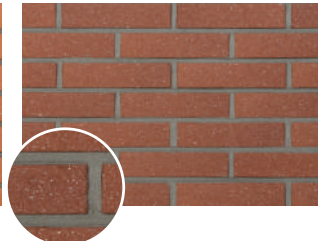

Rose

Rouge-Orangé

Violine

Formats disponibles (mm)

Plaquette

220 x 50 x 14
280 x 50 x 14
330 x 50 x 14

Plaquette équerre

220 x 105 x 50 x 15
280 x 140 x 50 x 15

Rose sablé

Rouge-Orangé sablé

Violine sablé

Brique perforée

220 x 105 x 50
400 x 105 x 50

Brique pleine

220 x 105 x 50

Jasmin