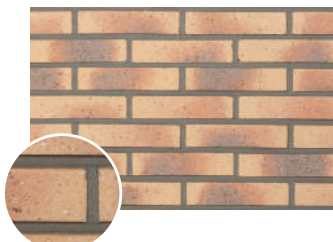

Rose sablé

Rouge-Orangé sablé

Violine sablé

Brique perforée

220 x 105 x 50
400 x 105 x 50

Brique pleine

220 x 105 x 50

Jasmin

Magnolia

Formats disponibles (mm)

Plaquette

220 x 50 x 14
280 x 50 x 14
330 x 50 x 14

Plaquette équerre

220 x 105 x 50 x 15
280 x 140 x 50 x 15

Brique perforée

220 x 105 x 50
400 x 105 x 50

Brique pleine

220 x 105 x 50

Jasmin sablé

Magnolia sablé

Pour d'autres formats dans ces coloris, nous consulter. Suivants l'état des stocks, des quantités minimum de production peuvent s'appliquer.

Formats disponibles (mm)