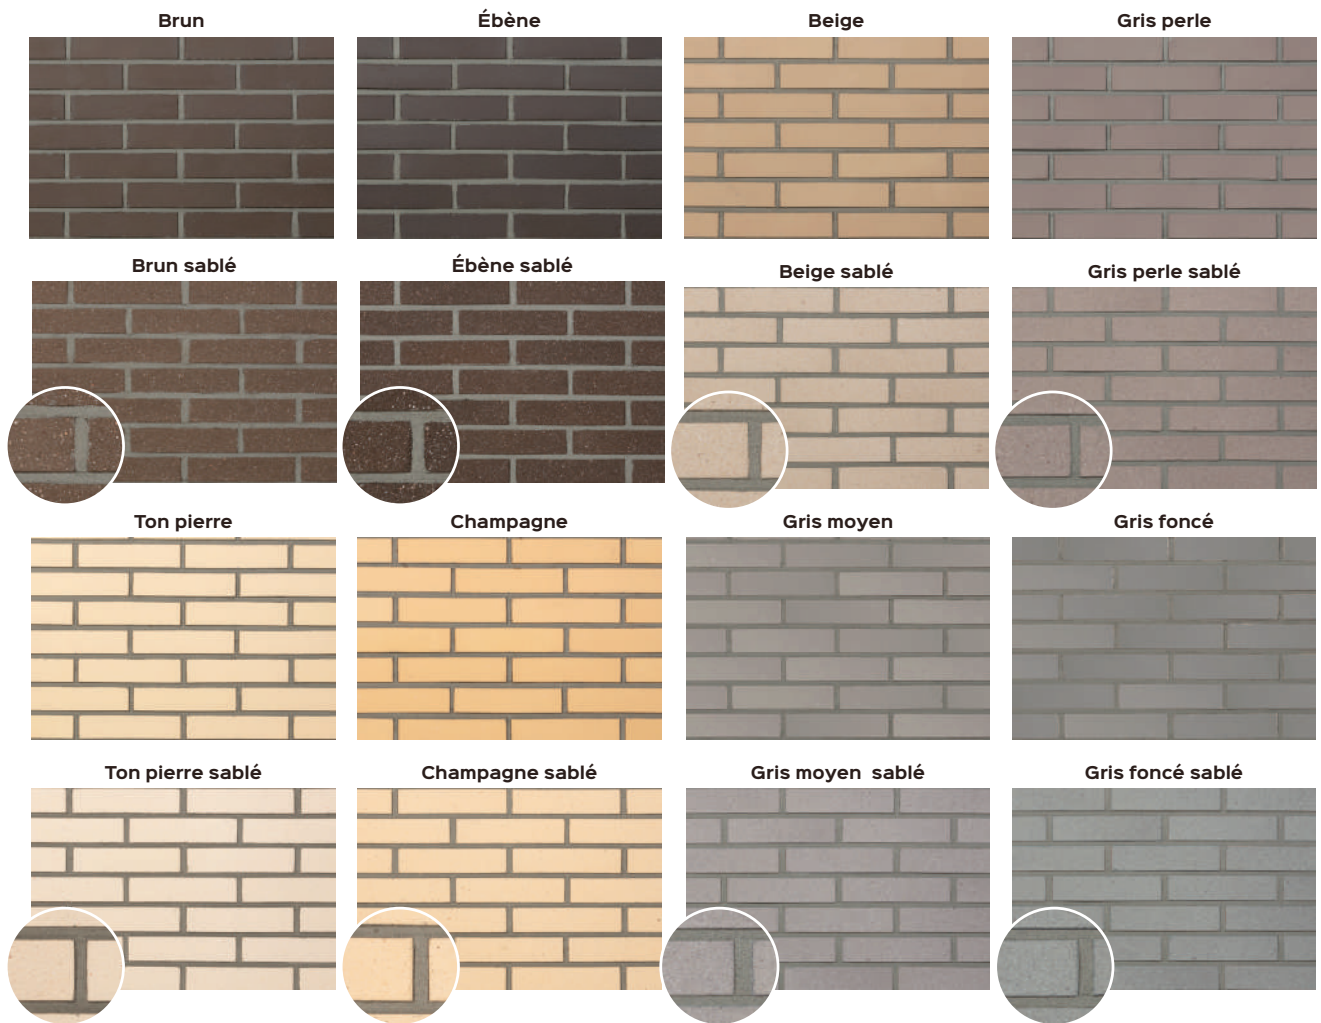

Brique pleine

220 x 105 x 50

Jasmin sablé

Magnolia sablé

Pour d'autres formats dans ces coloris, nous consulter. Suivants l'état des stocks, des quantités minimum de production peuvent s'appliquer.

Formats disponibles (mm)

Plaquette	Plaquette équerre	Brique perforée	Brique pleine
220 x 50 x 14 280 x 50 x 14 330 x 50 x 14	220 x 105 x 50 x 15 280 x 140 x 50 x 15	220 x 105 x 50 400 x 105 x 50	220 x 105 x 50

Formats disponibles

Plaquette	Plaquette équerre	Brique perforée	Brique pleine
220 x 50 x 14 280 x 50 x 14* 330 x 50 x 14	220 x 105 x 50 x 15 280 x 140 x 50 x 15*	220 x 105 x 50 400 x 105 x 50*	220 x 105 x 50

Les briques engobées ne sont engobées que sur une panneresse et une boutisse.