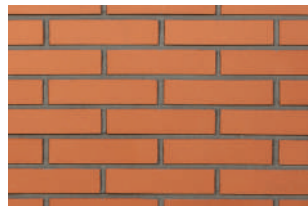

Nuancier classique

Rouge

Rouge sablé

Formats disponibles (mm)

Plaquette

220 x 50 x 10
220 x 50 x 14
220 x 65 x 14
280 x 50 x 14
330 x 50 x 14

Plaquette équerre

220 x 105 x 50 x 15
220 x 105 x 65 x 15
280 x 140 x 50 x 15

Brique pleine

220 x 105 x 50
280 x 105 x 50

Brique perforée

220 x 105 x 50
280 x 105 x 50
400 x 105 x 50

Mulot plein

220 x 50 x 50

Mulot perforé

220 x 50 x 50
280 x 50 x 50

Rose

Rouge-Orangé

Violine

Formats disponibles (mm)

Plaquette

220 x 50 x 14
280 x 50 x 14
330 x 50 x 14

Plaquette équerre

220 x 105 x 50 x 15
280 x 140 x 50 x 15