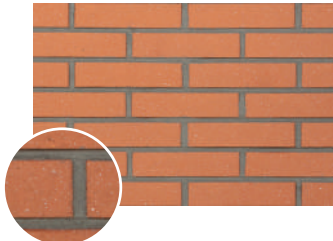

Rose

Rouge-Orangé

Violine

Formats disponibles (mm)

Plaquette

220 x 50 x 14
280 x 50 x 14
330 x 50 x 14

Plaquette équerre

220 x 105 x 50 x 15
280 x 140 x 50 x 15

Rose sablé

Rouge-Orangé sablé

Violine sablé

Brique perforée

220 x 105 x 50
400 x 105 x 50

Brique pleine

220 x 105 x 50

Jasmin